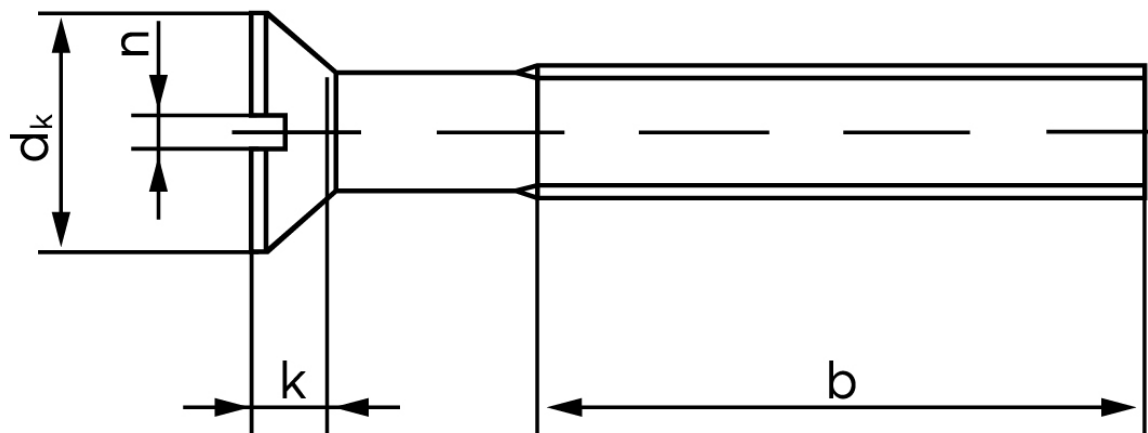

## Undersænket Maskinskrue M/Ligekærv ISO 2009 Rustfri A2 M5x25 (200 Stk)

SKU: 020099209050025

GTIN:

Norm	ISO 2009
Dimensions	5
$d_k$ ISO/DIN	9.3/9.2
$k_{ISO/DIN}$	2.7/2.5
$b^*$	25
$n^*$	1,2

Bemærk disse data er vejledende, og informationerne skal anses som vejledende, Bolte.dk stiller ingen garanti eller kan stilles til ansvar for overstående datatabel. Er du i tvivl så kontakt os på 75154999.