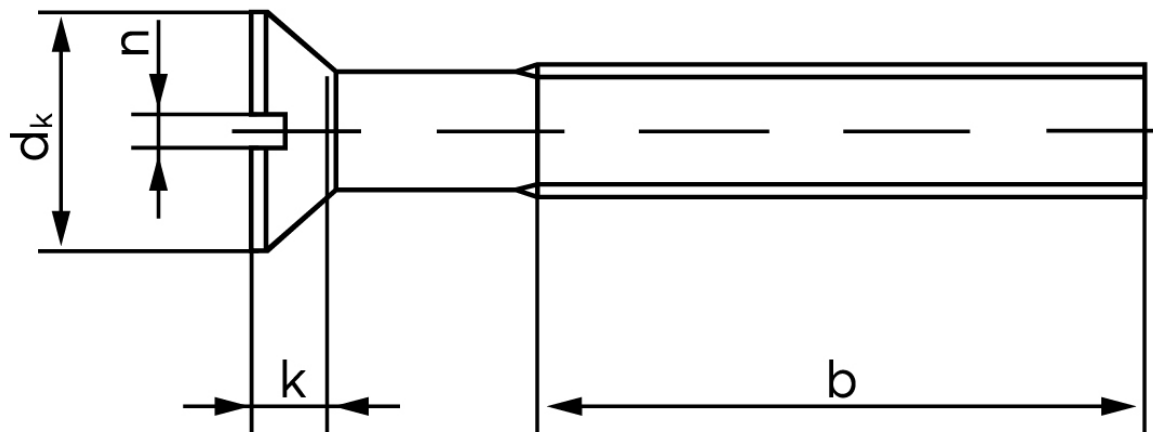

## Undersænket Maskinskrue M/Ligekærv ISO 2009 Rustfri-Syrefast A4 M5x40 (100 Stk)

SKU: 020099409050040

GTIN:

Norm	ISO 2009
Dimensions	5
$d_k$ ISO/DIN	9.3/9.2
$k_{ISO/DIN}$	2.7/2.5
$b^*$	25
$n^*$	1,2

Bemærk disse data er vejledende, og informationerne skal anses som vejledende, Bolte.dk stiller ingen garanti eller kan stilles til ansvar for overstående datatabel. Er du i tvivl så kontakt os på 75154999.