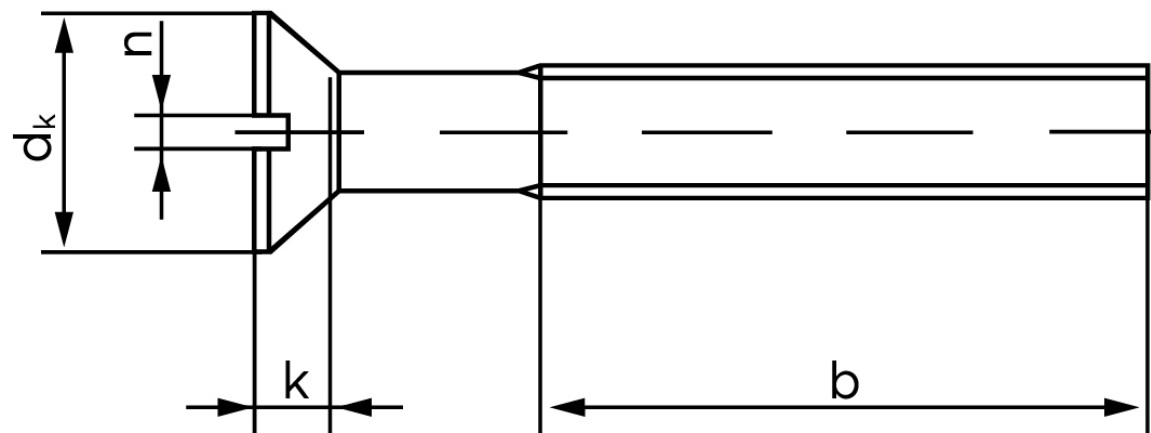

## Undersænket Maskinskrue M/Ligekærv ISO 2009 Rustfri-Syrefast A4 M5x6 (500 Stk)

SKU: 020099400050006

GTIN:

Norm	ISO 2009
Dimensions	5
$d_k$ ISO/DIN	9.3/9.2
$k_{ISO/DIN}$	2.7/2.5
$b^*$	25
$n^*$	1,2

Bemærk disse data er vejledende, og informationerne skal anses som vejledende, Bolte.dk stiller ingen garanti eller kan stilles til ansvar for overstående datatabel. Er du i tvivl så kontakt os på 75154999.