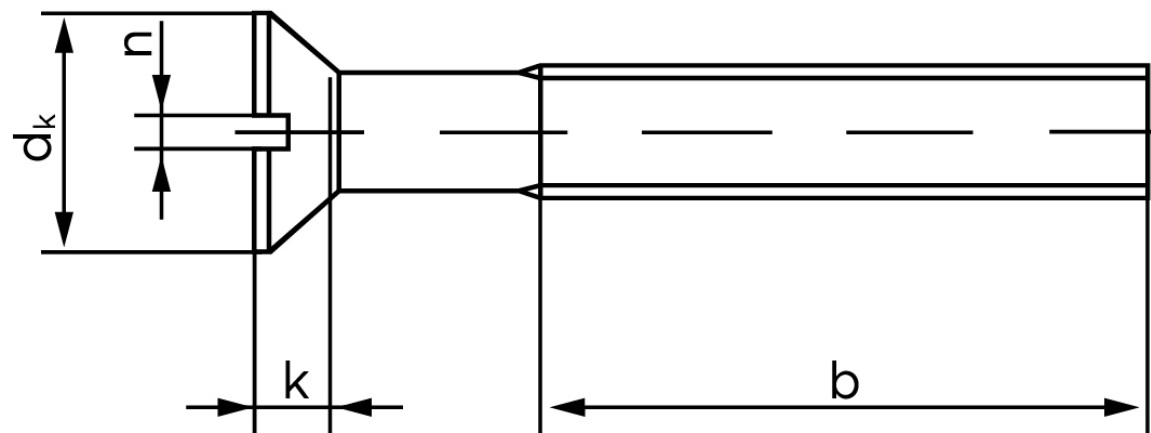

## Undersænket Maskinskrue M/Ligekærv ISO 2009 Rustfri A2 M5x8 (200 Stk)

SKU: 020099209050008

GTIN:

Norm	ISO 2009
Dimensions	5
$d_k$ ISO/DIN	9.3/9.2
$k_{ISO/DIN}$	2.7/2.5
$b^*$	25
$n^*$	1,2

Bemærk disse data er vejledende, og informationerne skal anses som vejledende, Bolte.dk stiller ingen garanti eller kan stilles til ansvar for overstående datatabel. Er du i tvivl så kontakt os på 75154999.