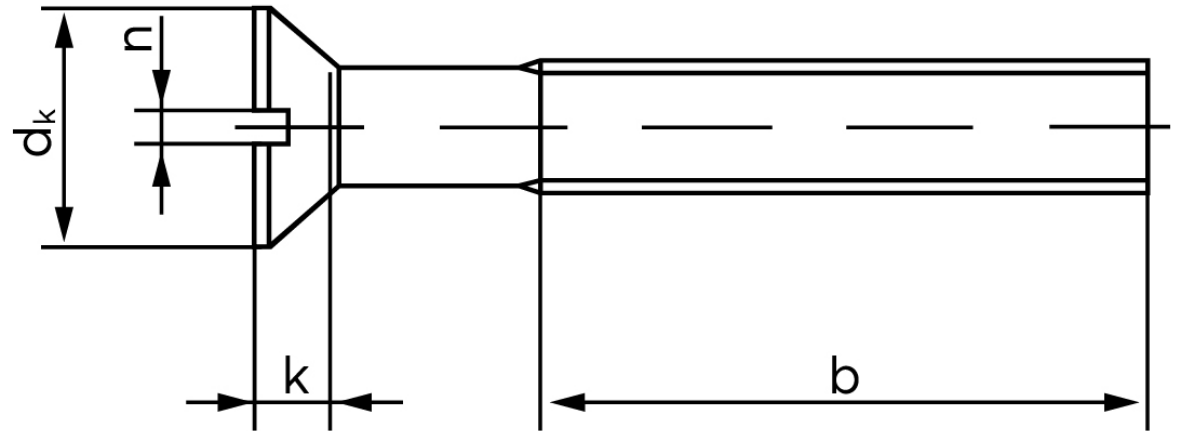

Undersænket Maskinskrue M/Ligekærv ISO 2009 Gulforzinket Stål Kl. 4.8 M6x12 (1000 Stk)

SKU: 020094600060012

GTIN:

Norm	ISO 2009
Dimensions	6
d_k ISO/DIN	11.3/11
k ISO/DIN	3.3/3
b^*	28
n^*	1,6

Bemærk disse data er vejledende, og informationerne skal anses som vejledende, Bolte.dk stiller ingen garanti eller kan stilles til ansvar for overstående datatabel. Er du i tvivl så kontakt os på 75154999.