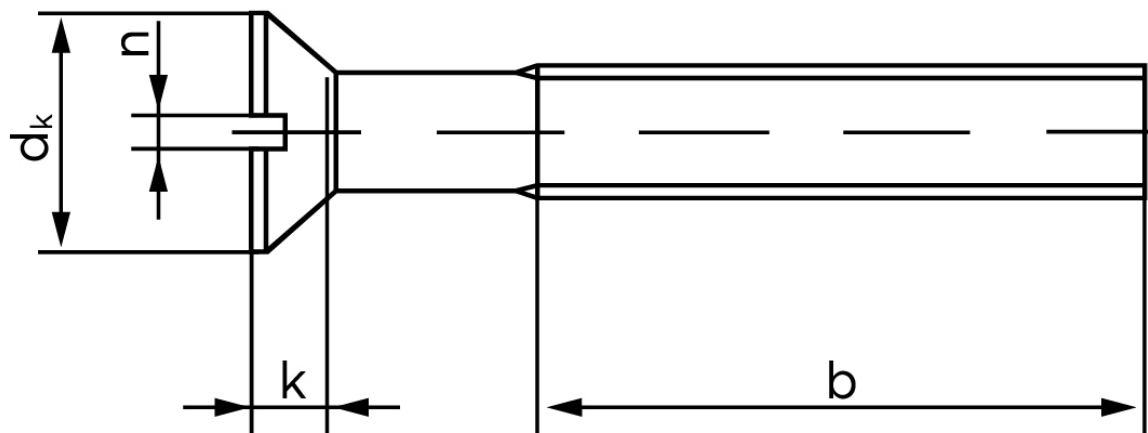

# BOLTE

KVALITETSSKRUER OG -BOLTE PÅ NETTET

## Undersænket Maskinskrue M/Ligekærv ISO 2009 Rustfri-Syrefast A4 M6x14 (200 Stk)

SKU: 020099400060014

GTIN:

Norm	ISO 2009
Dimensions	6
$d_k$ ISO/DIN	11.3/11
$k_{ISO/DIN}$	3.3/3
$b^*$	28
$n^*$	1,6

Bemærk disse data er vejledende, og informationerne skal anses som vejledende, Bolte.dk stiller ingen garanti eller kan stilles til ansvar for overstående datatabel. Er du i tvivl så kontakt os på 75154999.