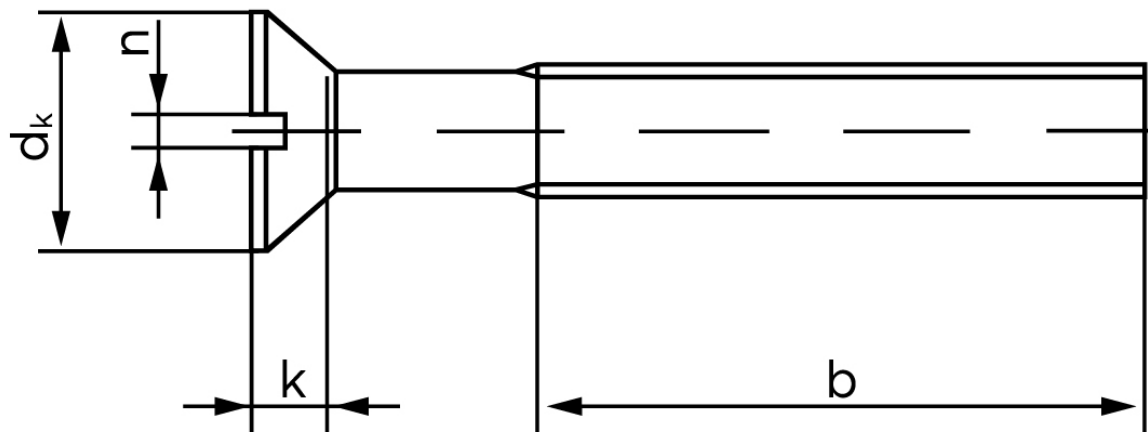

Undersænket Maskinskrue M/Ligekærv ISO 2009 Rustfri A2 M6x18 (100 Stk)

SKU: 020099209060018

GTIN:

Norm	ISO 2009
Dimensions	6
d_k ISO/DIN	11.3/11
$k_{ISO/DIN}$	3.3/3
b^*	28
n^*	1,6

Bemærk disse data er vejledende, og informationerne skal anses som vejledende, Bolte.dk stiller ingen garanti eller kan stilles til ansvar for overstående datatabel. Er du i tvivl så kontakt os på 75154999.