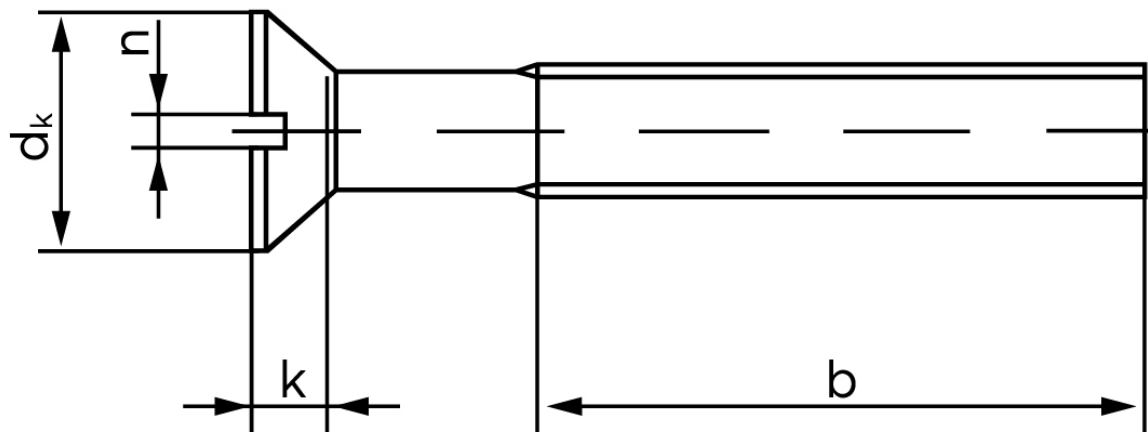

Undersænket Maskinskrue M/Ligekærv ISO 2009 Elforzinket Stål Kl. 4.8 M6x20 (1000 Stk)

SKU: 020094100060020

GTIN:

Norm	ISO 2009
Dimensions	6
d_k ISO/DIN	11.3/11
$k_{ISO/DIN}$	3.3/3
b^*	28
n^*	1,6

Bemærk disse data er vejledende, og informationerne skal anses som vejledende, Bolte.dk stiller ingen garanti eller kan stilles til ansvar for overstående datatabel. Er du i tvivl så kontakt os på 75154999.