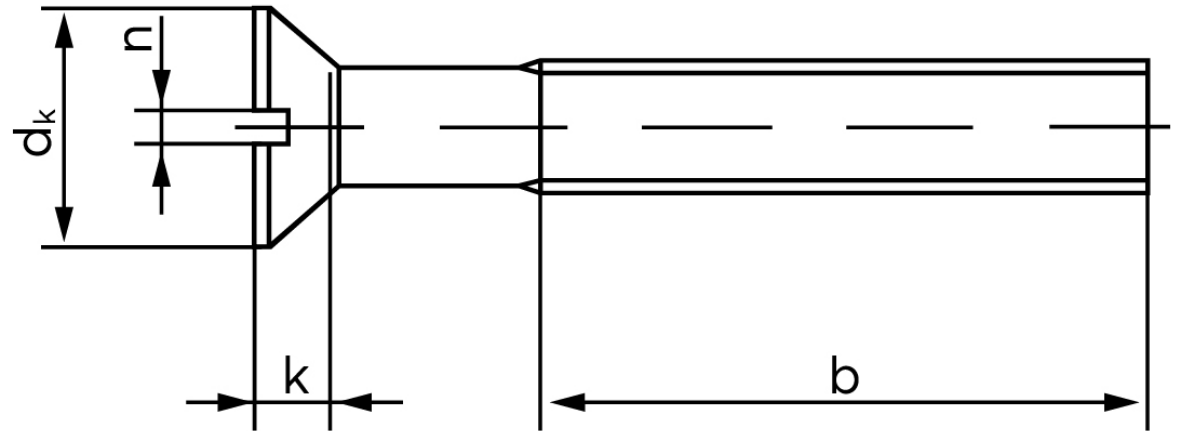

Undersænket Maskinskrue M/Ligekærv ISO 2009 Elforzinket Stål Kl. 4.8 M6x20 (200 Stk)

SKU: 020094109060020

GTIN:

Norm	ISO 2009
Dimensions	6
d_k ISO/DIN	11.3/11
$k_{ISO/DIN}$	3.3/3
b^*	28
n^*	1,6

Bemærk disse data er vejledende, og informationerne skal anses som vejledende, Bolte.dk stiller ingen garanti eller kan stilles til ansvar for overstående datatabel. Er du i tvivl så kontakt os på 75154999.