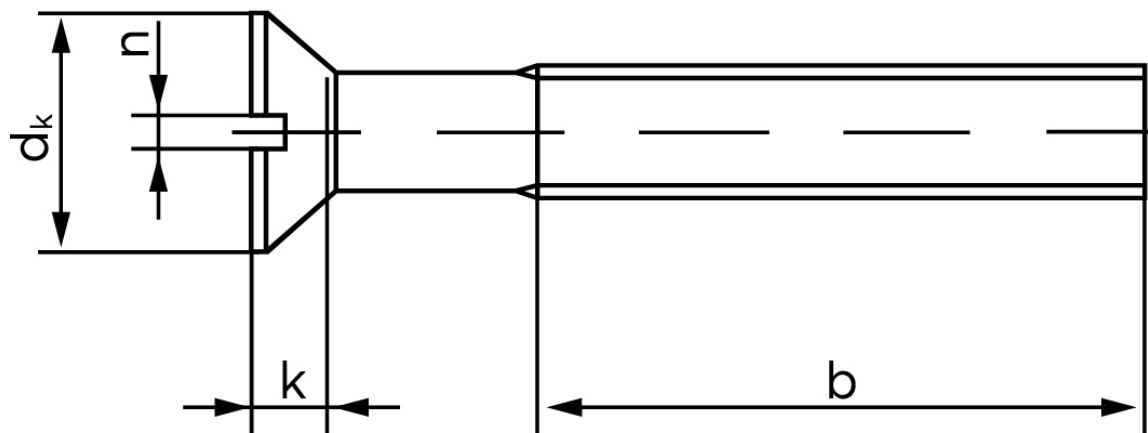

BOLTE
.DK

KVALITETSSKRUER OG -BOLTE PÅ NETTET

Undersænket Maskinskrue M/Ligekærv ISO 2009 Gulforzinket Stål Kl. 4.8 M6x25 (500 Stk)

SKU: 020094600060025

GTIN:

Norm	ISO 2009
Dimensions	6
d_k ISO/DIN	11.3/11
$k_{ISO/DIN}$	3.3/3
b^*	28
n^*	1,6

Bemærk disse data er vejledende, og informationerne skal anses som vejledende, Bolte.dk stiller ingen garanti eller kan stilles til ansvar for overstående datatabel. Er du i tvivl så kontakt os på 75154999.

Vil du vide mere om dette produkt

Forespørg pris her