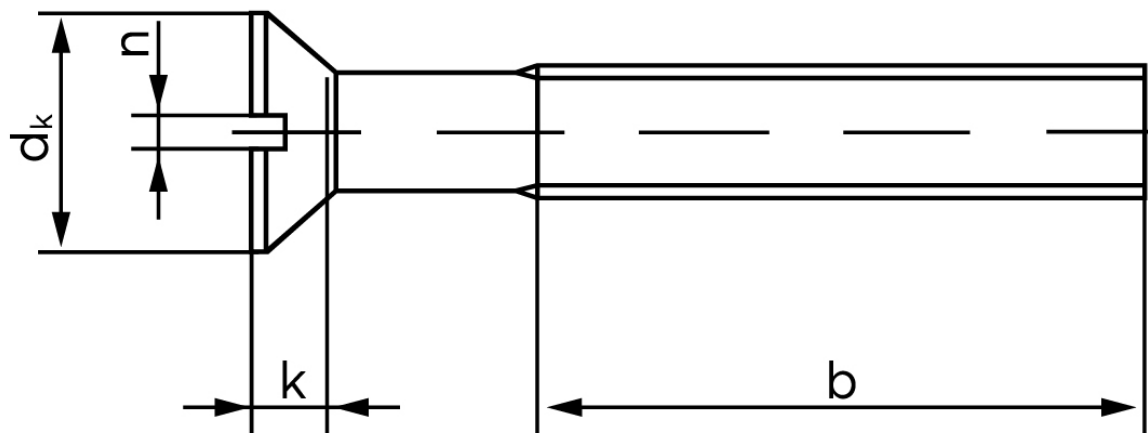

# BOLTE

KVALITETSSKRUER OG -BOLTE PÅ NETTET

## Undersænket Maskinskrue M/Ligekærv ISO 2009 Ubehandlet Stål Kl. 4.8 M6x30 (500 Stk)

SKU: 020094000060030

GTIN:

Norm	ISO 2009
Dimensions	6
$d_k$ ISO/DIN	11.3/11
$k_{ISO/DIN}$	3.3/3
$b^*$	28
$n^*$	1,6

Bemærk disse data er vejledende, og informationerne skal anses som vejledende, Bolte.dk stiller ingen garanti eller kan stilles til ansvar for overstående datatabel. Er du i tvivl så kontakt os på 75154999.