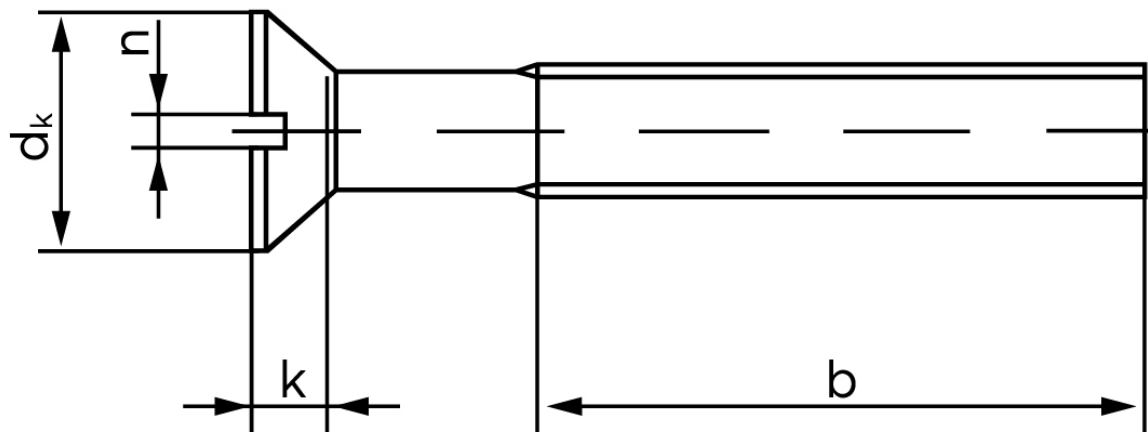

Undersænket Maskinskrue M/Ligekærv ISO 2009 Rustfri-Syrefast A4 M6x30 (200 Stk)

SKU: 020099400060030

GTIN:

Norm	ISO 2009
Dimensions	6
d_k ISO/DIN	11.3/11
$k_{ISO/DIN}$	3.3/3
b^*	28
n^*	1,6

Bemærk disse data er vejledende, og informationerne skal anses som vejledende, Bolte.dk stiller ingen garanti eller kan stilles til ansvar for overstående datatabel. Er du i tvivl så kontakt os på 75154999.

Vil du vide mere om dette produkt
Forespørg pris her