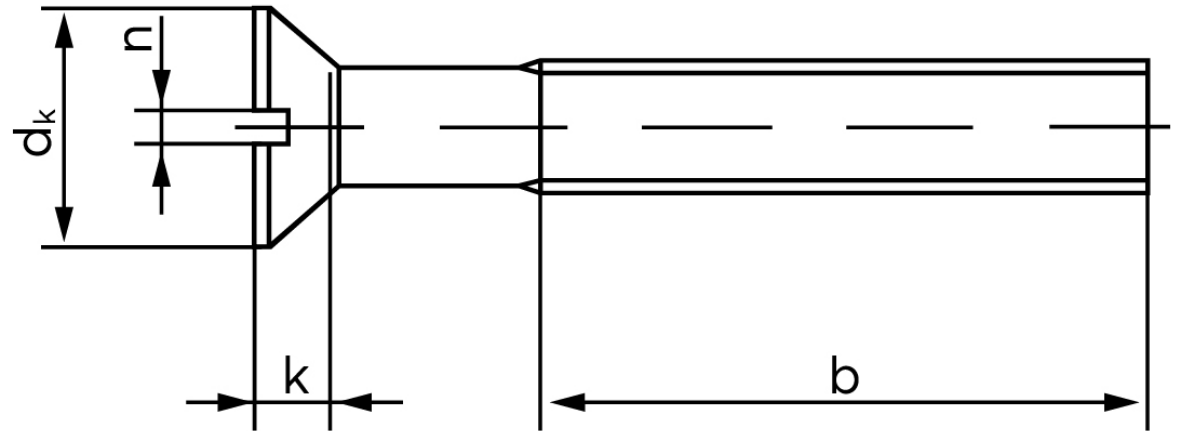

Undersænket Maskinskrue M/Ligekærv ISO 2009 Elforzinket Stål Kl. 4.8 M6x35 (500 Stk)

SKU: 020094100060035

GTIN:

Norm	ISO 2009
Dimensions	6
d_k ISO/DIN	11.3/11
$k_{ISO/DIN}$	3.3/3
b^*	28
n^*	1,6

Bemærk disse data er vejledende, og informationerne skal anses som vejledende, Bolte.dk stiller ingen garanti eller kan stilles til ansvar for overstående datatabel. Er du i tvivl så kontakt os på 75154999.