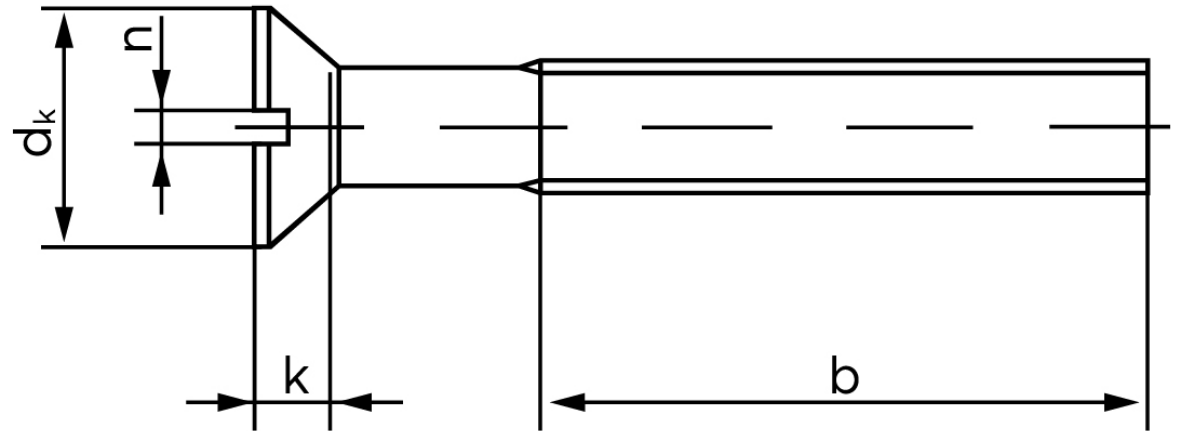

## Undersænket Maskinskrue M/Ligekærv ISO 2009 Elforzinket Stål Kl. 4.8 M6x40 (200 Stk)

SKU: 020094109060040

GTIN:

Norm	ISO 2009
Dimensions	6
$d_k$ ISO/DIN	11.3/11
$k_{ISO/DIN}$	3.3/3
$b^*$	28
$n^*$	1,6

Bemærk disse data er vejledende, og informationerne skal anses som vejledende, Bolte.dk stiller ingen garanti eller kan stilles til ansvar for overstående datatabel. Er du i tvivl så kontakt os på 75154999.