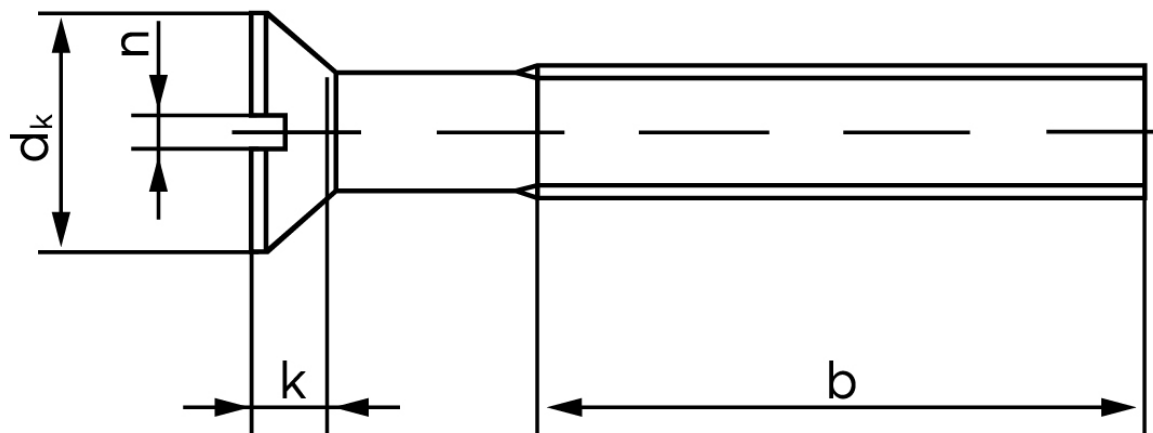

Undersænket Maskinskrue M/Ligekærv ISO 2009 Rustfri A2 M6x50 (50 Stk)

SKU: 020099209060050

GTIN:

Norm	ISO 2009
Dimensions	6
d_k ISO/DIN	11.3/11
$k_{ISO/DIN}$	3.3/3
b^*	28
n^*	1,6

Bemærk disse data er vejledende, og informationerne skal anses som vejledende, Bolte.dk stiller ingen garanti eller kan stilles til ansvar for overstående datatabel. Er du i tvivl så kontakt os på 75154999.