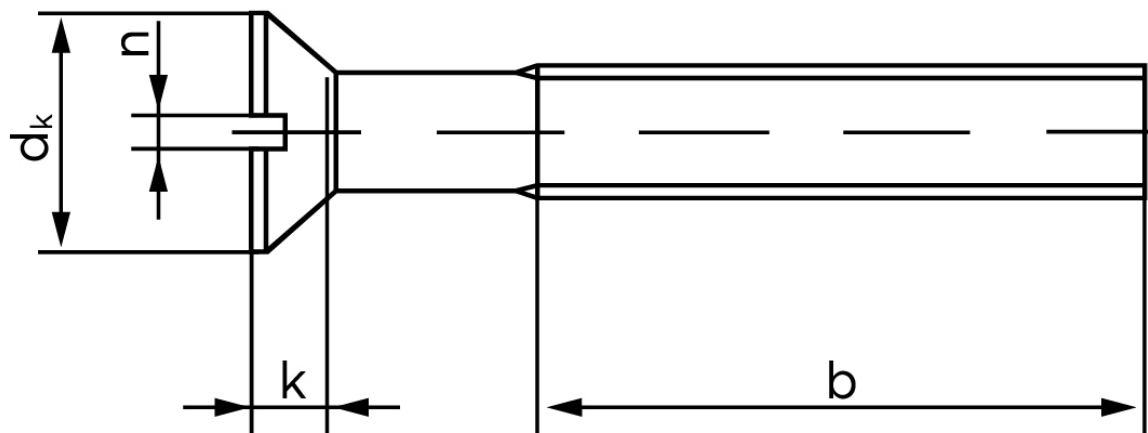

BOLTE

KVALITETSSKRUER OG -BOLTE PÅ NETTET

Undersænket Maskinskrue M/Ligekærv ISO 2009 Rustfri A2 M6x70 (50 Stk)

SKU: 020099209060070

GTIN:

Norm	ISO 2009
Dimensions	6
d_k ISO/DIN	11.3/11
$k_{ISO/DIN}$	3.3/3
b^*	28
n^*	1,6

Bemærk disse data er vejledende, og informationerne skal anses som vejledende, Bolte.dk stiller ingen garanti eller kan stilles til ansvar for overstående datatabel. Er du i tvivl så kontakt os på 75154999.

Vil du vide mere om dette produkt
Forespørg pris her