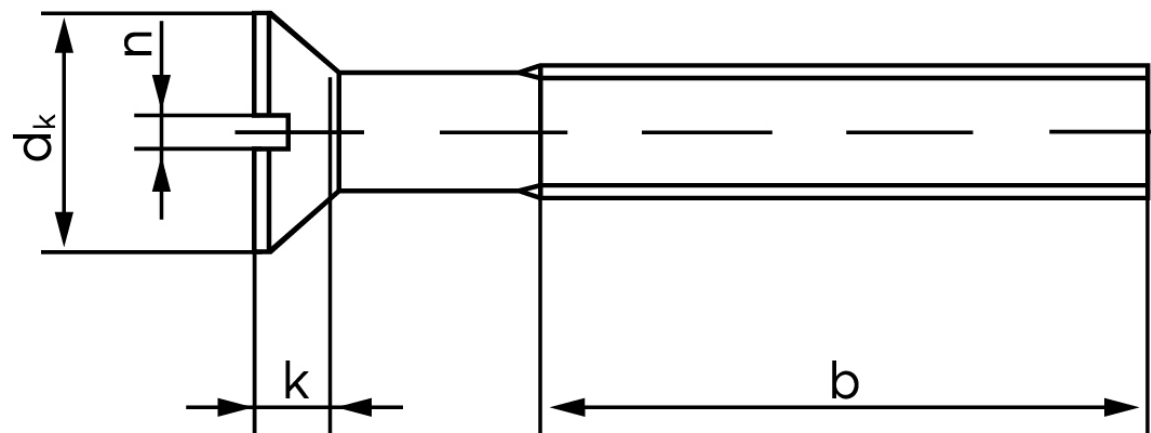

Undersænket Maskinskrue M/Ligekærv ISO 2009 Rustfri-Syrefast A4 M6x8 (200 Stk)

SKU: 020099400060008

GTIN:

Norm	ISO 2009
Dimensions	6
d_k ISO/DIN	11.3/11
$k_{ISO/DIN}$	3.3/3
b^*	28
n^*	1,6

Bemærk disse data er vejledende, og informationerne skal anses som vejledende, Bolte.dk stiller ingen garanti eller kan stilles til ansvar for overstående datatabel. Er du i tvivl så kontakt os på 75154999.