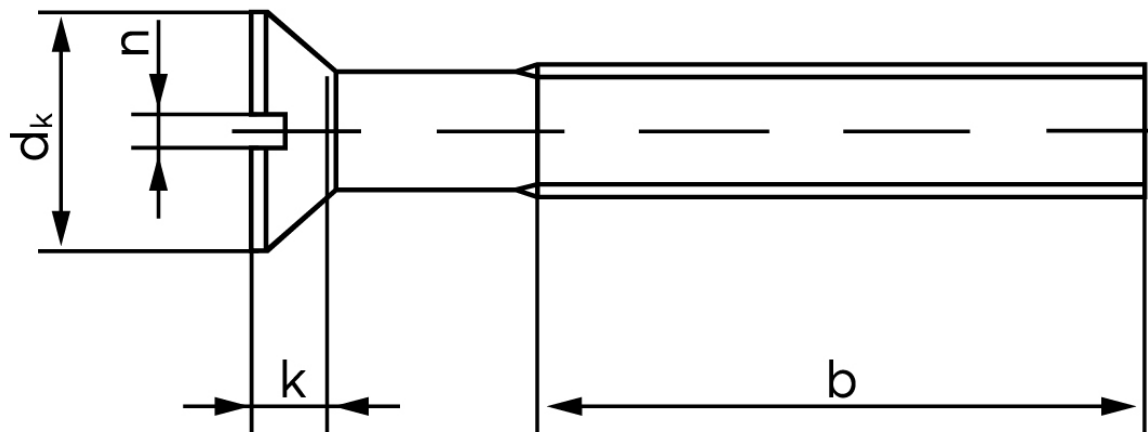

Undersænket Maskinskrue M/Ligekærv ISO 2009 Rustfri-Syrefast A4 M6x80 (50 Stk)

SKU: 020099409060080

GTIN:

Norm	ISO 2009
Dimensions	6
d_k ISO/DIN	11.3/11
$k_{ISO/DIN}$	3.3/3
b^*	28
n^*	1,6

Bemærk disse data er vejledende, og informationerne skal anses som vejledende, Bolte.dk stiller ingen garanti eller kan stilles til ansvar for overstående datatabel. Er du i tvivl så kontakt os på 75154999.