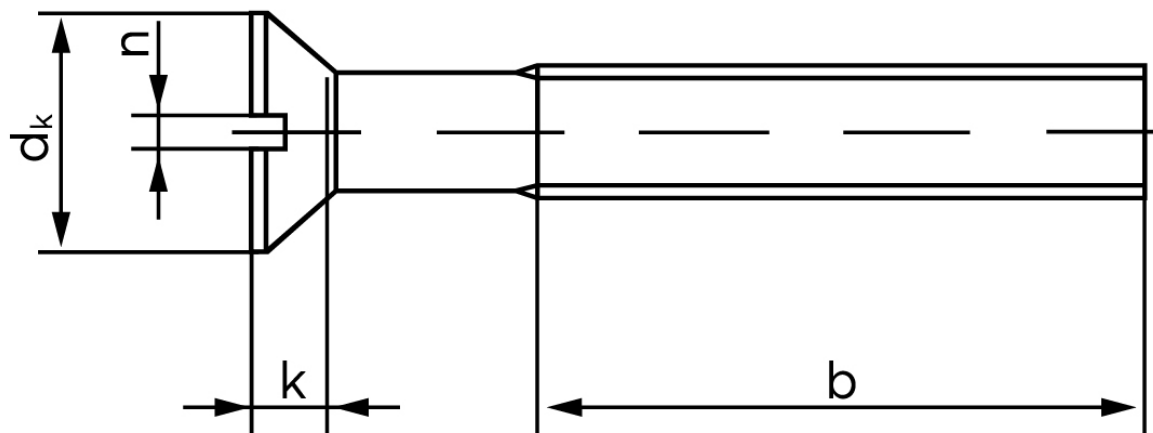

BOLTE.DK

KVALITETSSKRUER OG -BOLTE PÅ NETTET

Undersænket Maskinskrue M/Ligekærv ISO 2009 Rustfri A2 M8x12 (100 Stk)

SKU: 020099200080012

GTIN:

Norm	ISO 2009
Dimensions	8
d_k ISO/DIN	15.8/14.5
$k_{ISO/DIN}$	4.65/4
b^*	34
n^*	2

Bemærk disse data er vejledende, og informationerne skal anses som vejledende, Bolte.dk stiller ingen garanti eller kan stilles til ansvar for overstående datatabel. Er du i tvivl så kontakt os på 75154999.

Vil du vide mere om dette produkt
Forespørg pris her