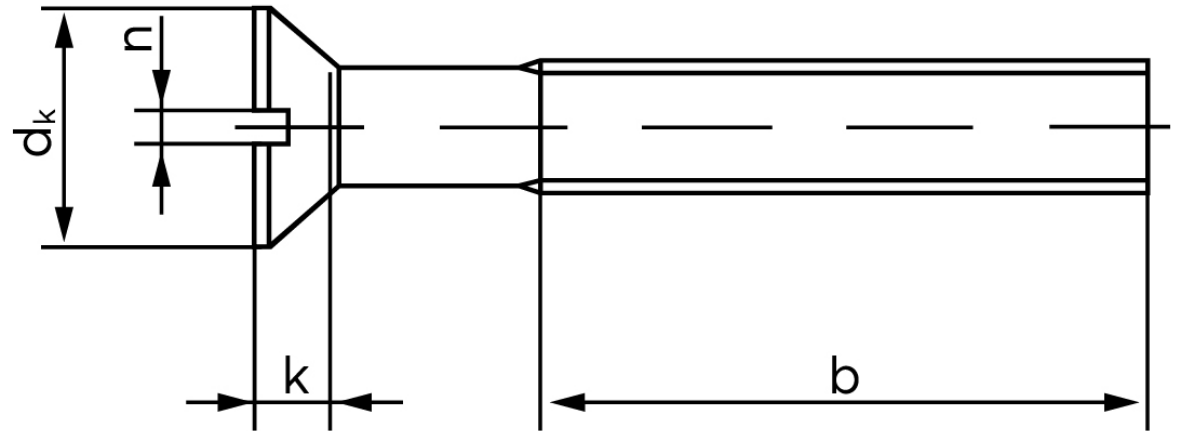

## Undersænket Maskinskrue M/Ligekærv ISO 2009 Rustfri A2 M8x25 (100 Stk)

SKU: 020099200080025

GTIN:

Norm	ISO 2009
Dimensions	8
$d_k$ ISO/DIN	15.8/14.5
$k_{ISO/DIN}$	4.65/4
$b^*$	34
$n^*$	2

Bemærk disse data er vejledende, og informationerne skal anses som vejledende, Bolte.dk stiller ingen garanti eller kan stilles til ansvar for overstående datatabel. Er du i tvivl så kontakt os på 75154999.