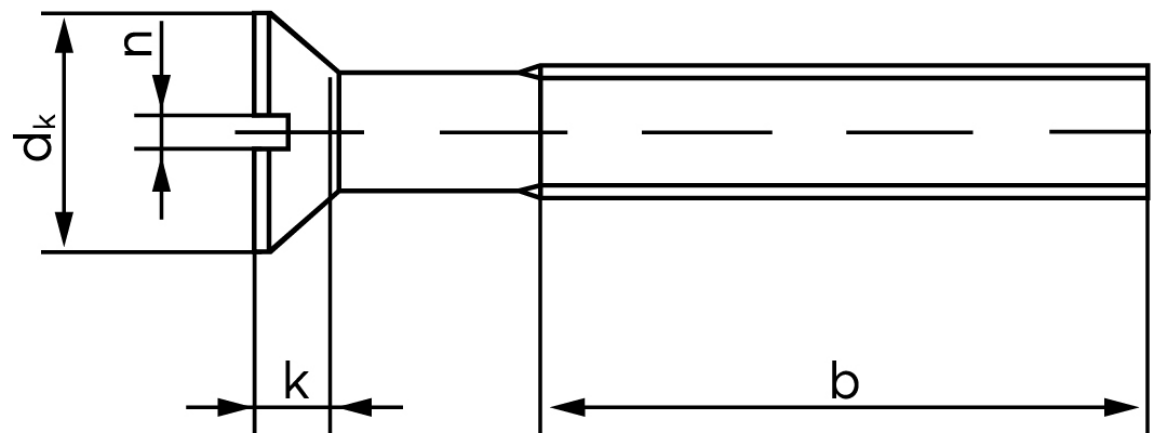

Undersænket Maskinskrue M/Ligekærv ISO 2009 Rustfri-Syrefast A4 M8x30 (100 Stk)

SKU: 020099400080030

GTIN:

Norm	ISO 2009
Dimensions	8
d_k ISO/DIN	15.8/14.5
$k_{ISO/DIN}$	4.65/4
b^*	34
n^*	2

Bemærk disse data er vejledende, og informationerne skal anses som vejledende, Bolte.dk stiller ingen garanti eller kan stilles til ansvar for overstående datatabel. Er du i tvivl så kontakt os på 75154999.