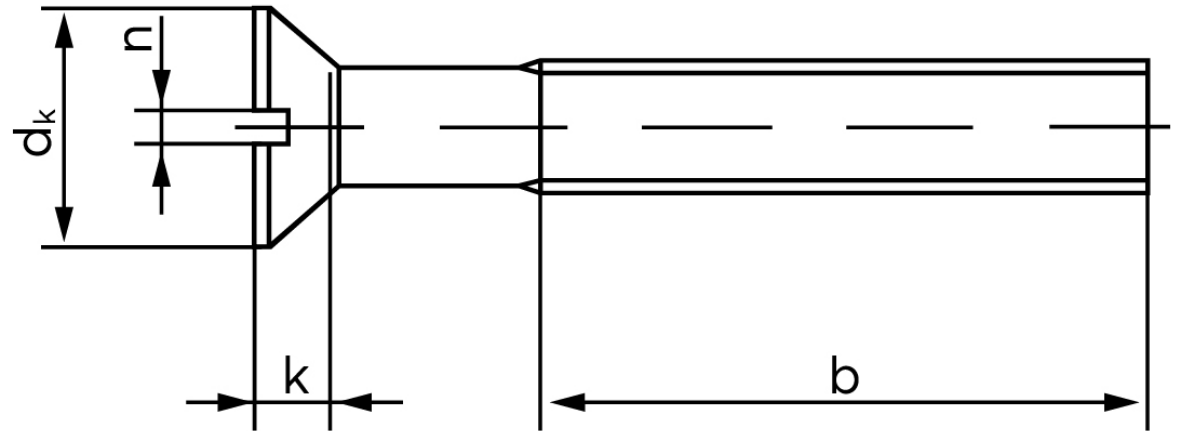

Undersænket Maskinskrue M/Ligekærv ISO 2009 Ubehandlet Stål Kl. 4.8 M8x35 (200 Stk)

SKU: 020094000080035

GTIN:

Norm	ISO 2009
Dimensions	8
d_k ISO/DIN	15.8/14.5
$k_{ISO/DIN}$	4.65/4
b^*	34
n^*	2

Bemærk disse data er vejledende, og informationerne skal anses som vejledende, Bolte.dk stiller ingen garanti eller kan stilles til ansvar for overstående datatabel. Er du i tvivl så kontakt os på 75154999.