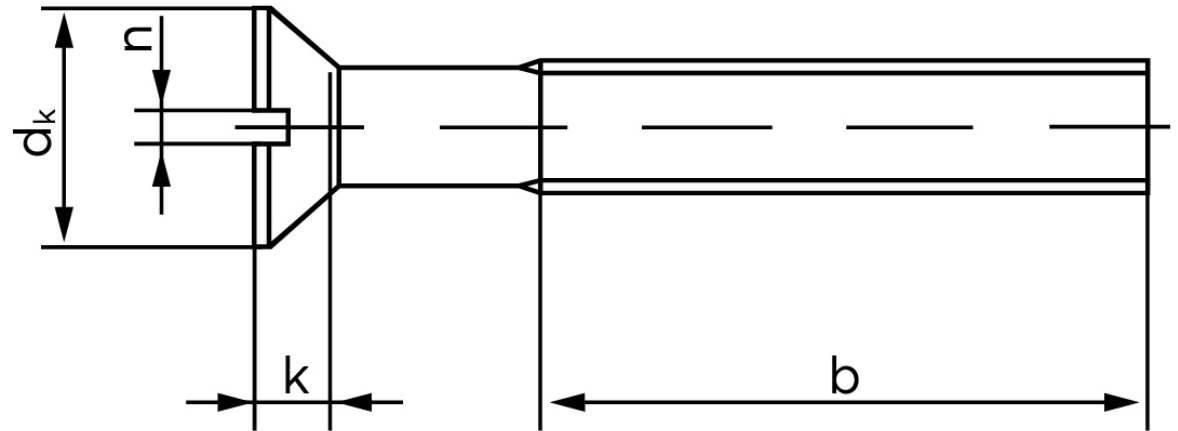

Undersænket Maskinskrue M/Ligekærv ISO 2009 Rustfri A2 M8x35 (100 Stk)

SKU: 020099200080035

GTIN:

Norm	ISO 2009
Dimensions	8
d_k ISO/DIN	15.8/14.5
$k_{ISO/DIN}$	4.65/4
b^*	34
n^*	2

Bemærk disse data er vejledende, og informationerne skal anses som vejledende, Bolte.dk stiller ingen garanti eller kan stilles til ansvar for overstående datatabel. Er du i tvivl så kontakt os på 75154999.

Vil du vide mere om dette produkt
Forespørg pris her