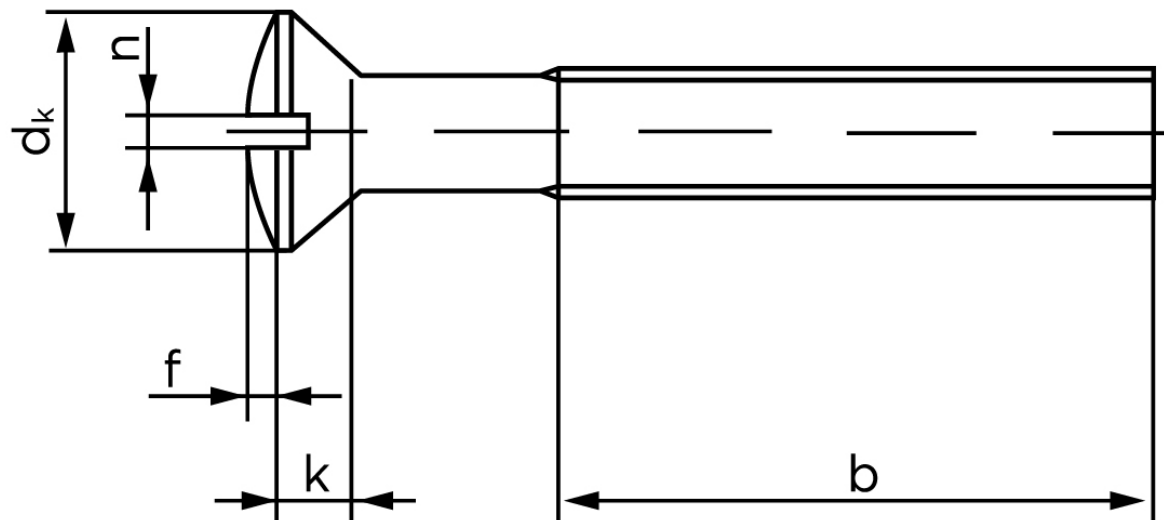

# BOLTE

KVALITETSSKRUER OG -BOLTE PÅ NETTET

## Linsehovedet Maskineskrue M/Ligekærv ISO 2010 Rustfri A2 M10x20 (100 Stk)

SKU: 020109200100020

GTIN:

Norm	ISO 2010
Dimensions	10
$d_k$ ISO/DIN	18.3/18
$k_{ISO/DIN}$	5
b	40
f	2,5
n	2,5

Bemærk disse data er vejledende, og informationerne skal anses som vejledende, Bolte.dk stiller ingen garanti eller kan stilles til ansvar for overstående datatabel. Er du i tvivl så kontakt os på 75154999.