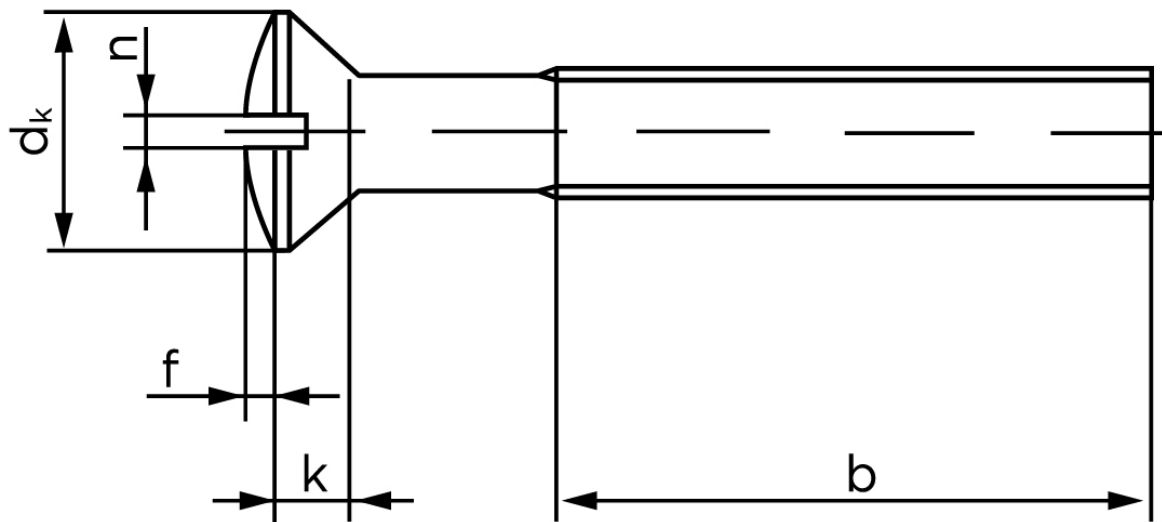

BOLTE

KVALITETSSKRUER OG -BOLTE PÅ NETTET

Linsehovedet Maskineskrue M/Ligekærv ISO 2010 Rustfri A2 M10x25 (50 Stk)

SKU: 020109209100025

GTIN:

Norm	ISO 2010
Dimensions	10
d_k ISO/DIN	18.3/18
$k_{ISO/DIN}$	5
b	40
f	2,5
n	2,5

Bemærk disse data er vejledende, og informationerne skal anses som vejledende, Bolte.dk stiller ingen garanti eller kan stilles til ansvar for overstående datatabel. Er du i tvivl så kontakt os på 75154999.

Vil du vide mere om dette produkt

Forespørg pris her