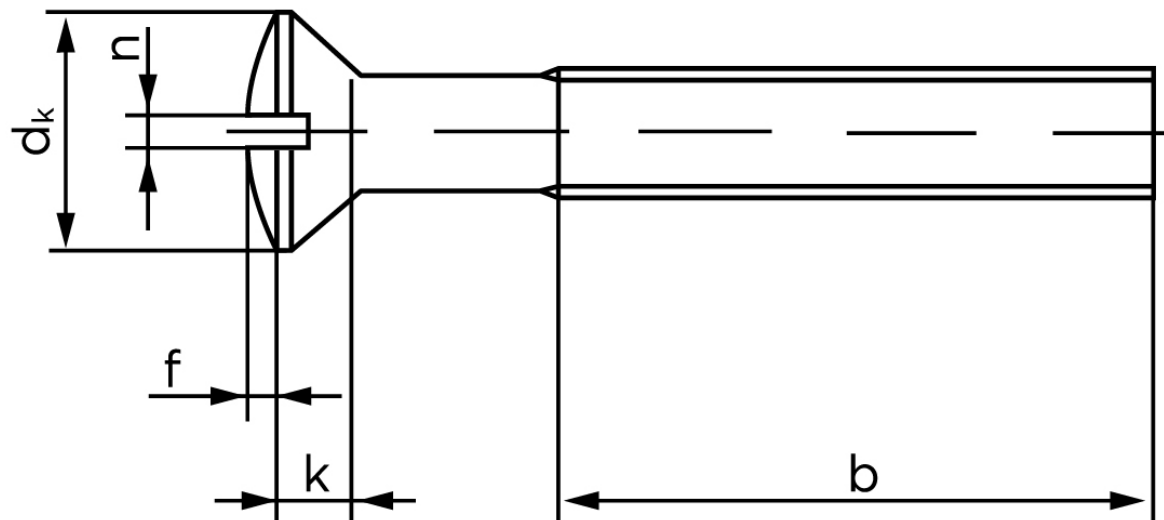

Linsehovedet Maskineskrue M/Ligekærv ISO 2010 Rustfri-Syrefast A4 M2,5x6 (200 Stk)

SKU: 020109409025006

GTIN:

Norm	ISO 2010
Dimensions	2,5
d_k ISO/DIN	4,7
$k_{ISO/DIN}$	1,5
b	18
f	0,6
n	0,6

Bemærk disse data er vejledende, og informationerne skal anses som vejledende, Bolte.dk stiller ingen garanti eller kan stilles til ansvar for overstående datatabel. Er du i tvivl så kontakt os på 75154999.