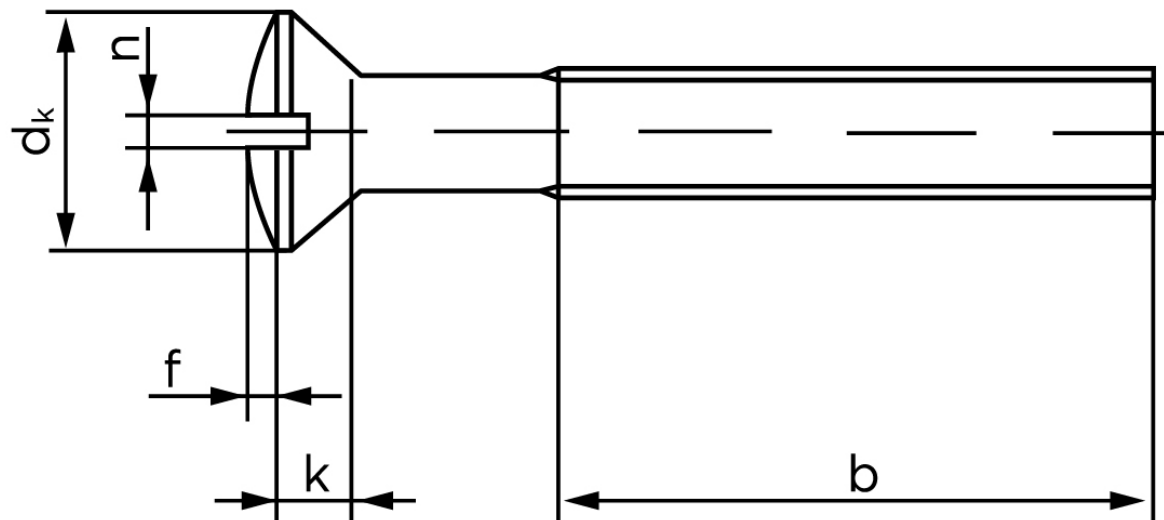

BOLTE.DK

KVALITETSSKRUER OG -BOLTE PÅ NETTET

Linsehovedet Maskineskrue M/Ligekærv ISO 2010 Rustfri-Syrefast A4 M2x10 (200 Stk)

SKU: 020109409020010

GTIN:

Norm	ISO 2010
Dimensions	2
d_k ISO/DIN	3,8
k ISO/DIN	1,2
b	16
f	0,5
n	0,5

Bemærk disse data er vejledende, og informationerne skal anses som vejledende, Bolte.dk stiller ingen garanti eller kan stilles til ansvar for overstående datatabel. Er du i tvivl så kontakt os på 75154999.

Vil du vide mere om dette produkt

Forespørg pris her