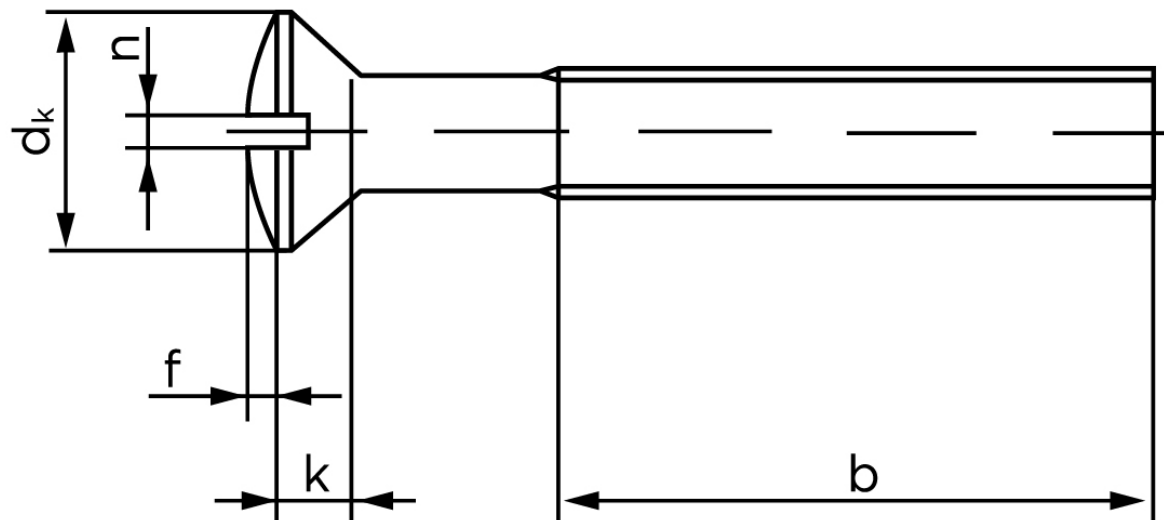

Linsehovedet Maskineskrue M/Ligekærv ISO 2010 Rustfri-Syrefast A4 M2x20 (200 Stk)

SKU: 020109409020020

GTIN:

Norm	ISO 2010
Dimensions	2
d_k ISO/DIN	3,8
k ISO/DIN	1,2
b	16
f	0,5
n	0,5

Bemærk disse data er vejledende, og informationerne skal anses som vejledende, Bolte.dk stiller ingen garanti eller kan stilles til ansvar for overstående datatabel. Er du i tvivl så kontakt os på 75154999.