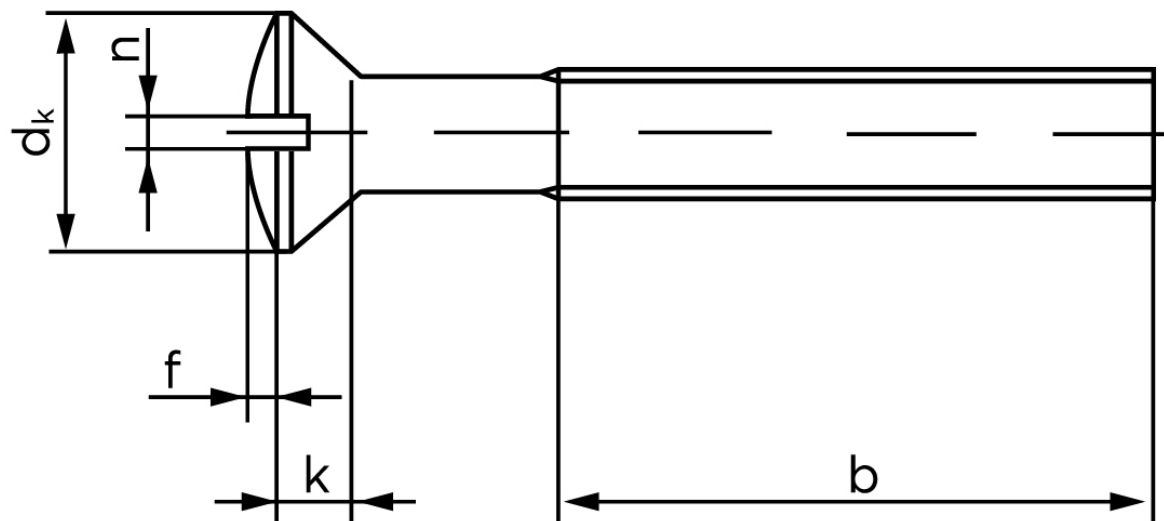

## Linsehovedet Maskineskrue M/Ligekærv ISO 2010 Rustfri-Syrefast A4 M2x5 (200 Stk)

SKU: 020109409020005

GTIN:

Norm	ISO 2010
Dimensions	2
$d_k$ ISO/DIN	3,8
$k$ ISO/DIN	1,2
b	16
f	0,5
n	0,5

Bemærk disse data er vejledende, og informationerne skal anses som vejledende, Bolte.dk stiller ingen garanti eller kan stilles til ansvar for overstående datatabel. Er du i tvivl så kontakt os på 75154999.