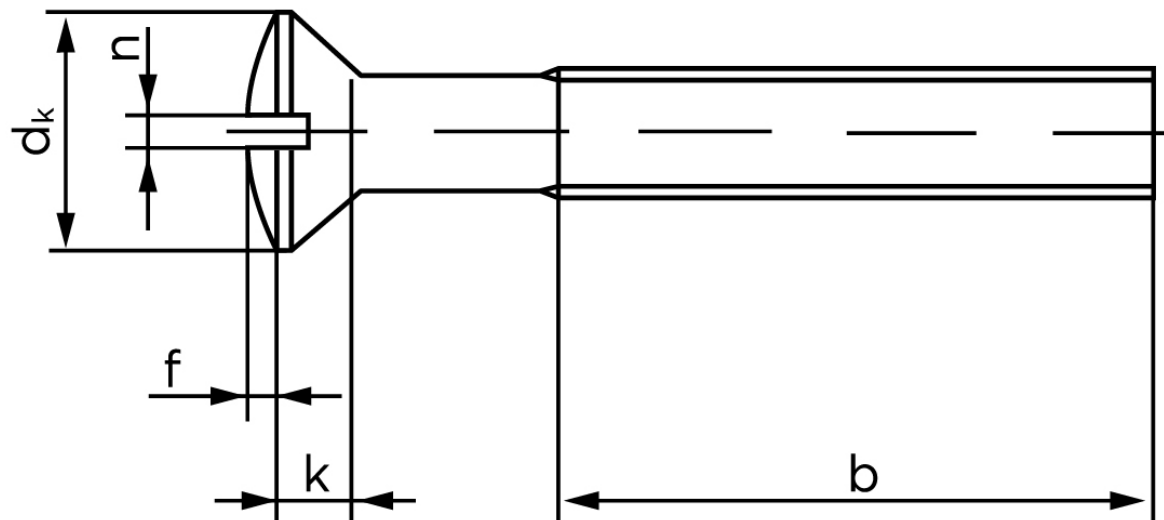

Linsehovedet Maskineskrue M/Ligekærv ISO 2010 Rustfri-Syrefast A4 M2x8 (200 Stk)

SKU: 020109409020008

GTIN:

Norm	ISO 2010
Dimensions	2
d_k ISO/DIN	3,8
k ISO/DIN	1,2
b	16
f	0,5
n	0,5

Bemærk disse data er vejledende, og informationerne skal anses som vejledende, Bolte.dk stiller ingen garanti eller kan stilles til ansvar for overstående datatabel. Er du i tvivl så kontakt os på 75154999.