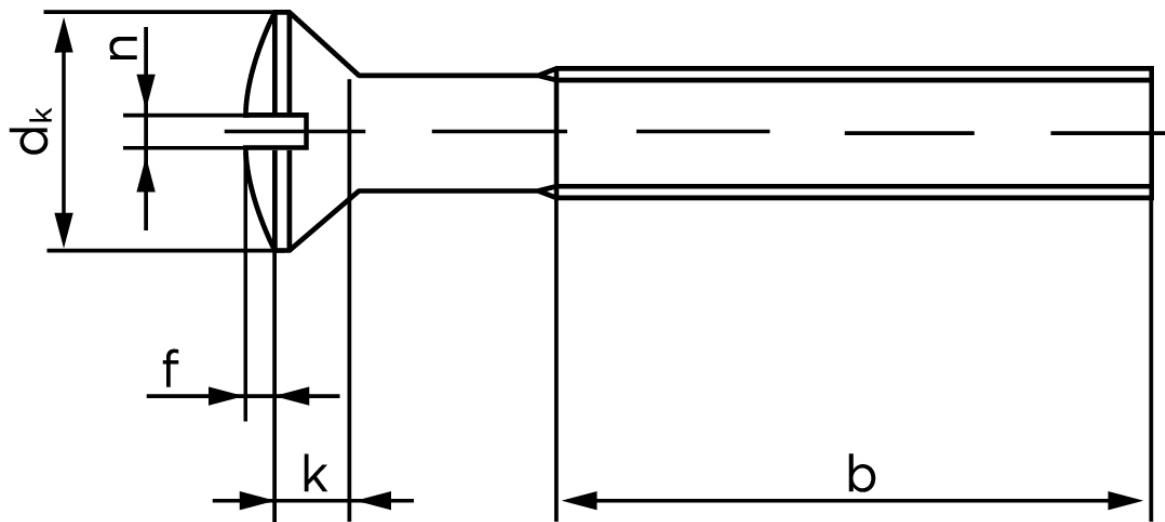

## Linsehovedet Maskineskrue M/Ligekærv ISO 2010 Rustfri A2 M3x10 (200 Stk)

SKU: 020109209030010

GTIN:

Norm	ISO 2010
Dimensions	3
$d_k$ ISO/DIN	5,6
$k_{ISO/DIN}$	1,65
b	19
f	0,75
n	0,8

Bemærk disse data er vejledende, og informationerne skal anses som vejledende, Bolte.dk stiller ingen garanti eller kan stilles til ansvar for overstående datatabel. Er du i tvivl så kontakt os på 75154999.