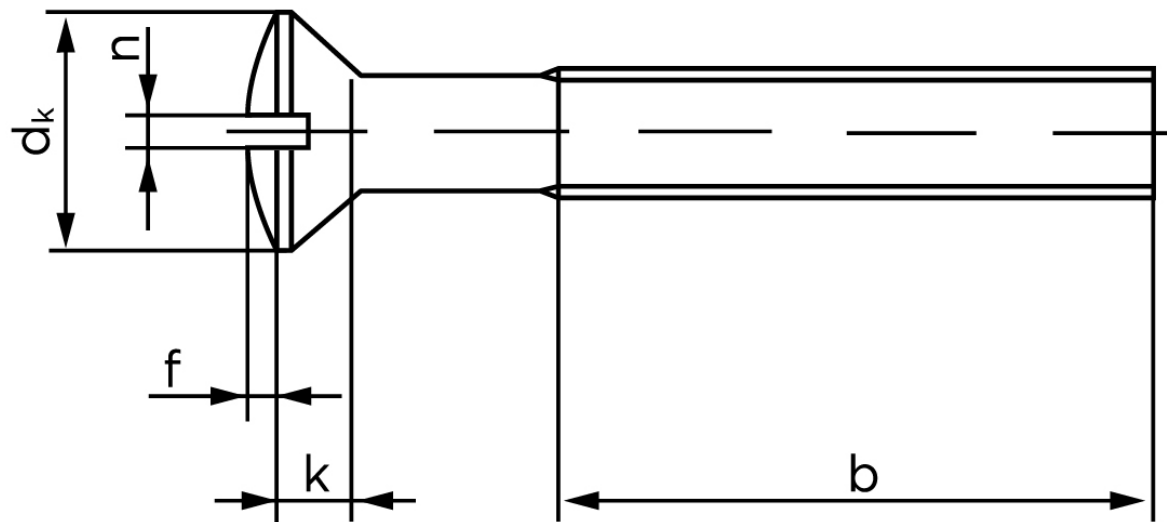

Linsehovedet Maskineskrue M/Ligekærv ISO 2010 Rustfri-Syrefast A4 M3x10 (200 Stk)

SKU: 020109409030010

GTIN:

Norm	ISO 2010
Dimensions	3
d_k ISO/DIN	5,6
$k_{ISO/DIN}$	1,65
b	19
f	0,75
n	0,8

Bemærk disse data er vejledende, og informationerne skal anses som vejledende, Bolte.dk stiller ingen garanti eller kan stilles til ansvar for overstående datatabel. Er du i tvivl så kontakt os på 75154999.