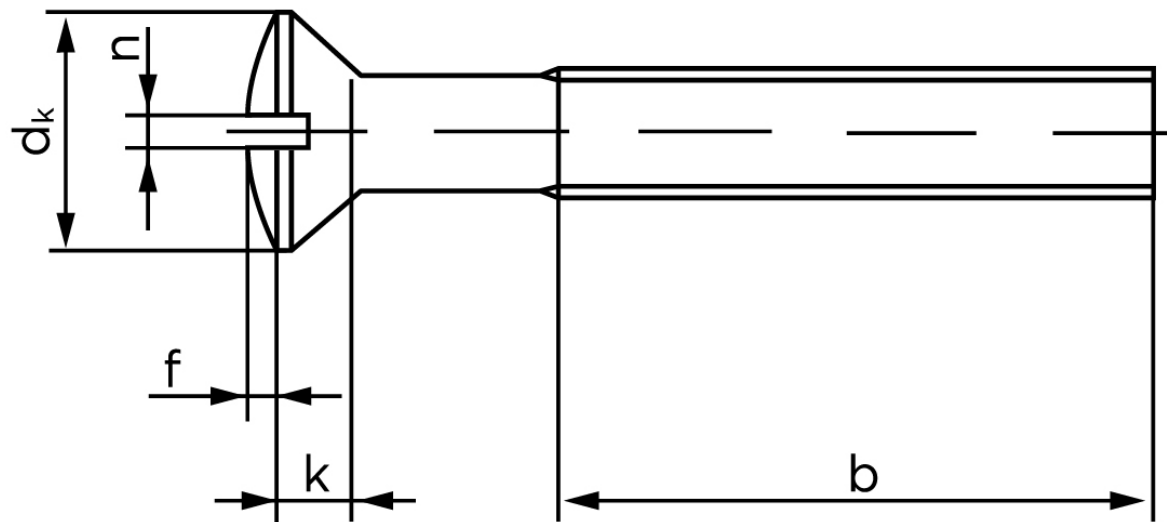

## Linsehovedet Maskineskrue M/Ligekærv ISO 2010 Forkromet Messing M3x12 (200 Stk)

SKU: 020107409030012

GTIN:

Norm	ISO 2010
Dimensions	3
$d_k$ ISO/DIN	5,6
$k_{ISO/DIN}$	1,65
b	19
f	0,75
n	0,8

Bemærk disse data er vejledende, og informationerne skal anses som vejledende, Bolte.dk stiller ingen garanti eller kan stilles til ansvar for overstående datatabel. Er du i tvivl så kontakt os på 75154999.