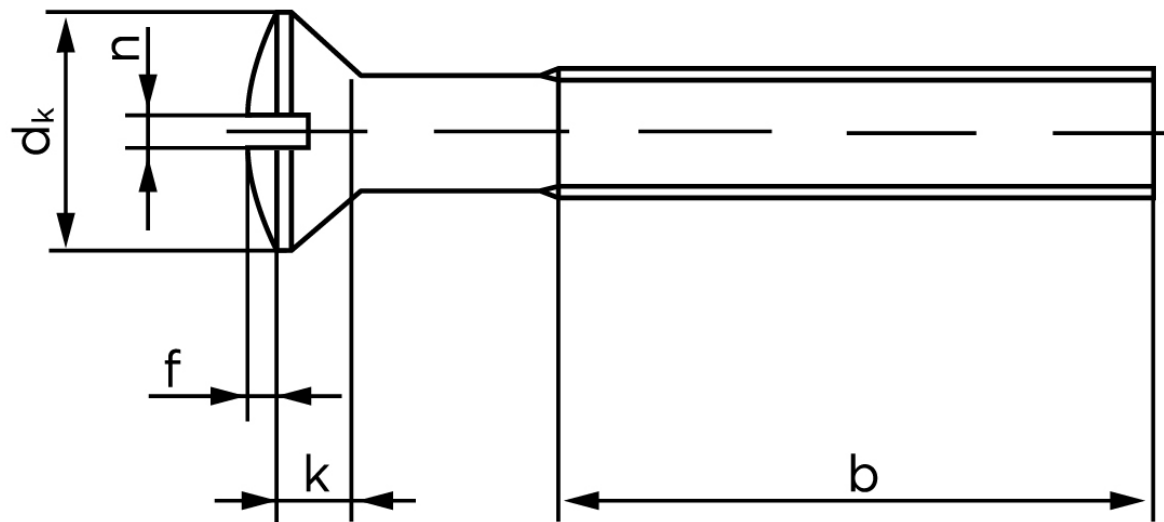

## Linsehovedet Maskineskrue M/Ligekærv ISO 2010 Rustfri A2 M3x12 (200 Stk)

SKU: 020109209030012

GTIN:

Norm	ISO 2010
Dimensions	3
$d_k$ ISO/DIN	5,6
$k_{ISO/DIN}$	1,65
b	19
f	0,75
n	0,8

Bemærk disse data er vejledende, og informationerne skal anses som vejledende, Bolte.dk stiller ingen garanti eller kan stilles til ansvar for overstående datatabel. Er du i tvivl så kontakt os på 75154999.