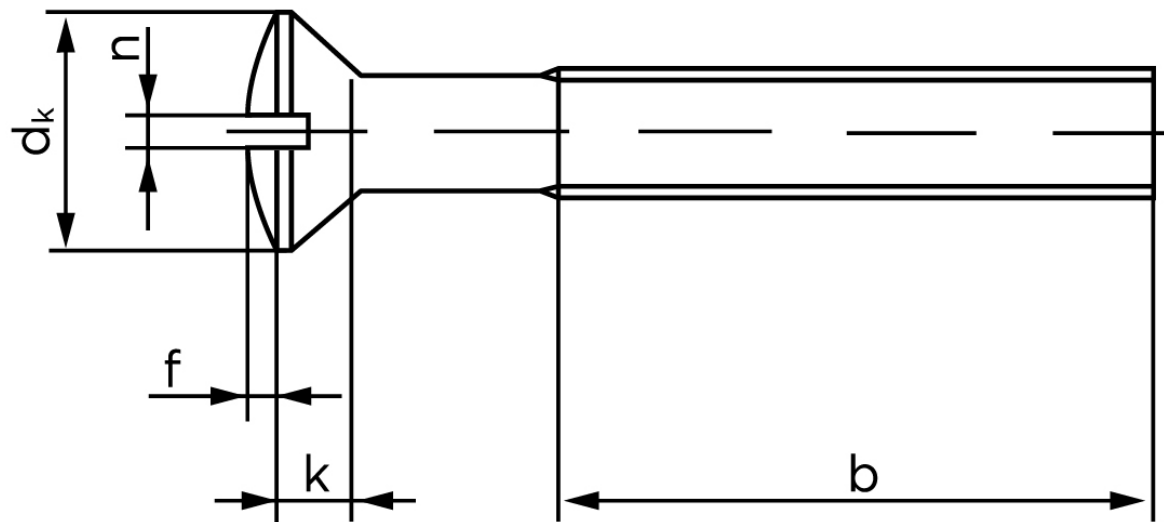

Linsehovedet Maskineskrue M/Ligekærv ISO 2010 Rustfri A2 M3x25 (200 Stk)

SKU: 020109209030025

GTIN:

Norm	ISO 2010
Dimensions	3
d_k ISO/DIN	5,6
$k_{ISO/DIN}$	1,65
b	19
f	0,75
n	0,8

Bemærk disse data er vejledende, og informationerne skal anses som vejledende, Bolte.dk stiller ingen garanti eller kan stilles til ansvar for overstående datatabel. Er du i tvivl så kontakt os på 75154999.