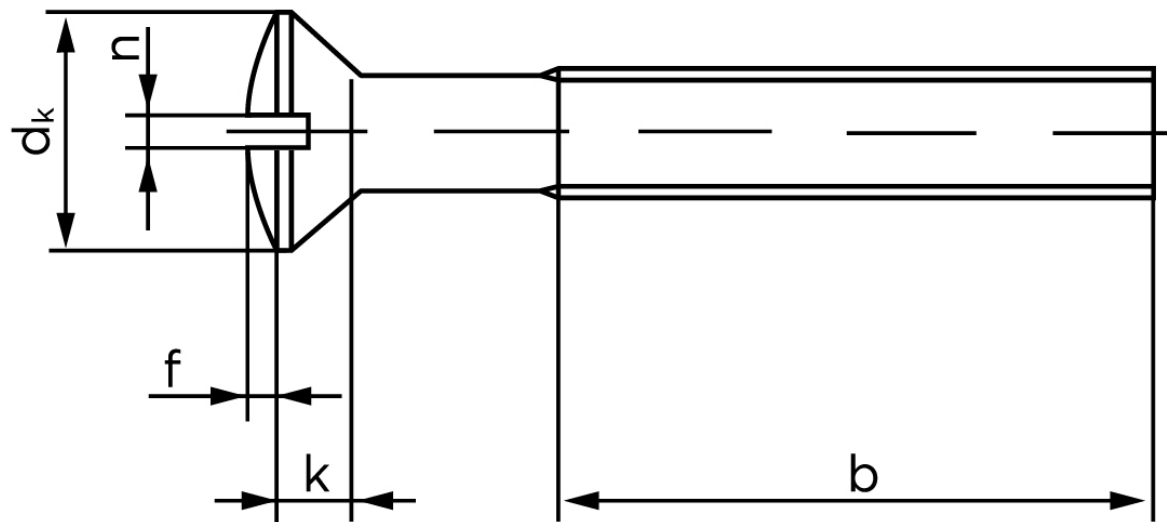

## Linsehovedet Maskineskrue M/Ligekærv ISO 2010 Forkrommet Messing M3x30 (200 Stk)

SKU: 020107409030030

GTIN:

Norm	ISO 2010
Dimensions	3
$d_k$ ISO/DIN	5,6
$k_{ISO/DIN}$	1,65
b	19
f	0,75
n	0,8

Bemærk disse data er vejledende, og informationerne skal anses som vejledende, Bolte.dk stiller ingen garanti eller kan stilles til ansvar for overstående datatabel. Er du i tvivl så kontakt os på 75154999.