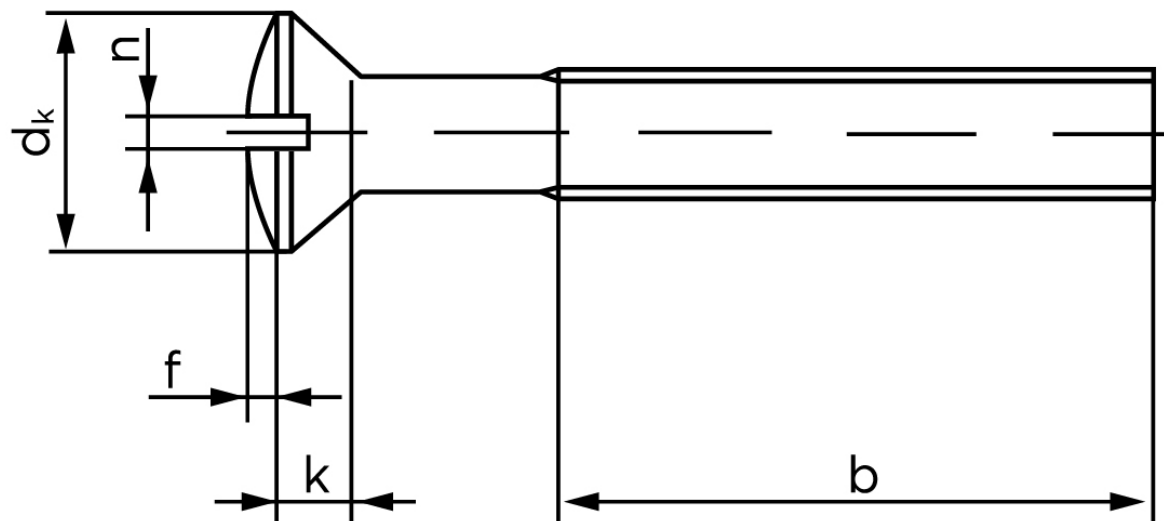

Linsehovedet Maskineskrue M/Ligekærv ISO 2010 Elforzinket Stål Kl. 4.8 M3x35 (200 Stk)

SKU: 020104109030035

GTIN:

Norm	ISO 2010
Dimensions	3
d_k ISO/DIN	5,6
$k_{ISO/DIN}$	1,65
b	19
f	0,75
n	0,8

Bemærk disse data er vejledende, og informationerne skal anses som vejledende, Bolte.dk stiller ingen garanti eller kan stilles til ansvar for overstående datatabel. Er du i tvivl så kontakt os på 75154999.