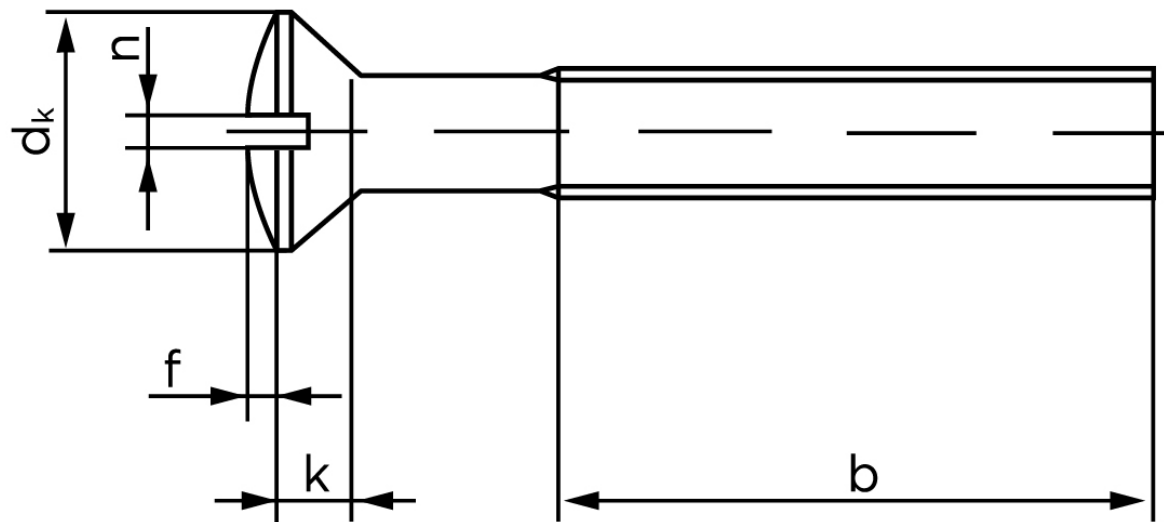

Linsehovedet Maskineskrue M/Ligekærv ISO 2010 Rustfri A2 M3x5 (200 Stk)

SKU: 020109209030005

GTIN:

Norm	ISO 2010
Dimensions	3
d_k ISO/DIN	5,6
$k_{ISO/DIN}$	1,65
b	19
f	0,75
n	0,8

Bemærk disse data er vejledende, og informationerne skal anses som vejledende, Bolte.dk stiller ingen garanti eller kan stilles til ansvar for overstående datatabel. Er du i tvivl så kontakt os på 75154999.

Vil du vide mere om dette produkt
Forespørg pris her