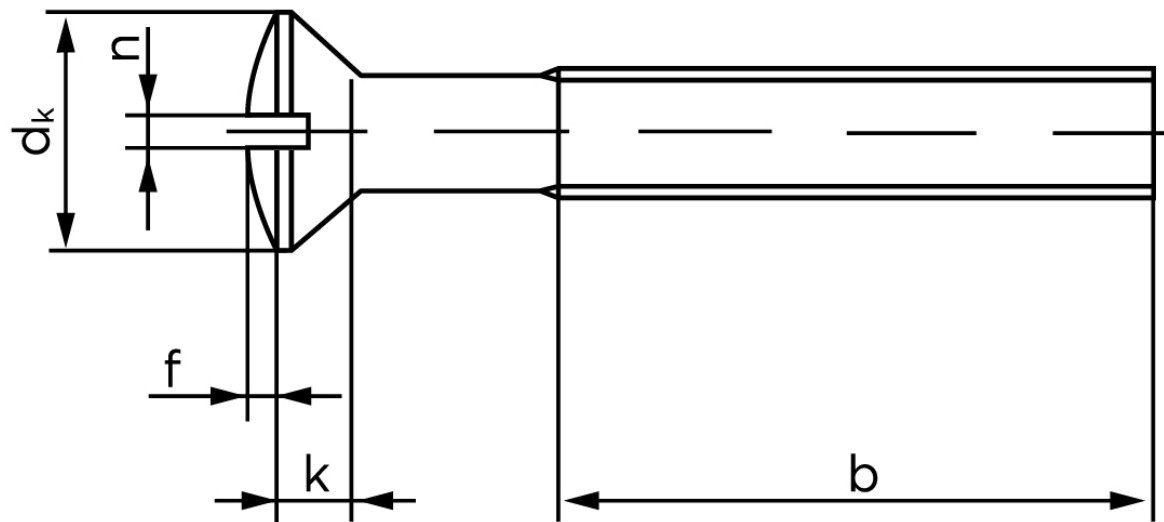

Linsehovedet Maskineskrue M/Ligekærv ISO 2010 Elforzinket Stål Kl. 4.8 M3x8 (2000 Stk)

SKU: 020104100030008

GTIN:

Norm	ISO 2010
Dimensions	3
d_k ISO/DIN	5,6
$k_{ISO/DIN}$	1,65
b	19
f	0,75
n	0,8

Bemærk disse data er vejledende, og informationerne skal anses som vejledende, Bolte.dk stiller ingen garanti eller kan stilles til ansvar for overstående datatabel. Er du i tvivl så kontakt os på 75154999.