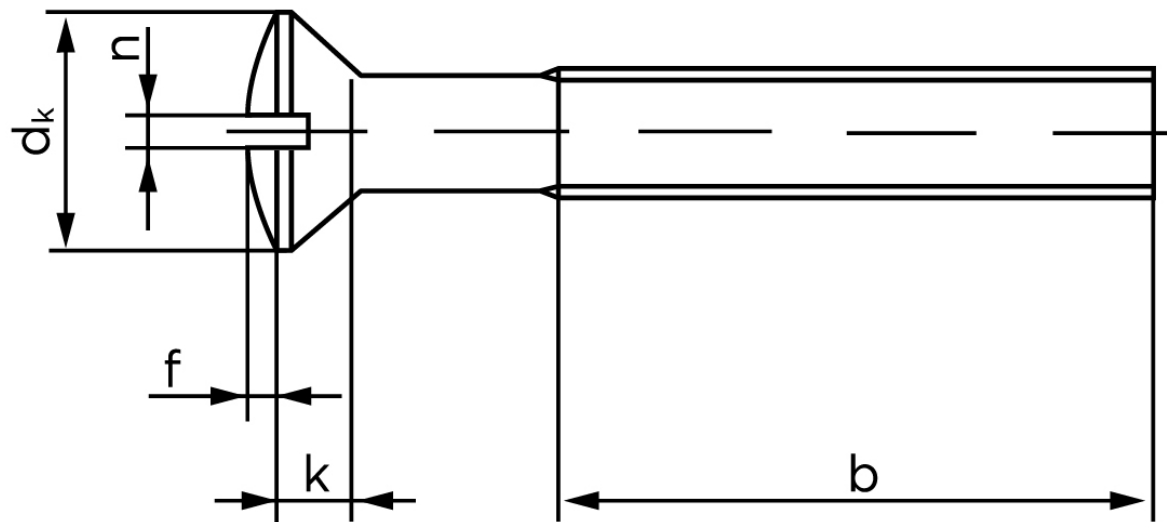

Linsehovedet Maskineskrue M/Ligekærv ISO 2010 Rustfri A2 M3x8 (1000 Stk)

SKU: 020109200030008

GTIN:

Norm	ISO 2010
Dimensions	3
d_k ISO/DIN	5,6
$k_{ISO/DIN}$	1,65
b	19
f	0,75
n	0,8

Bemærk disse data er vejledende, og informationerne skal anses som vejledende, Bolte.dk stiller ingen garanti eller kan stilles til ansvar for overstående datatabel. Er du i tvivl så kontakt os på 75154999.