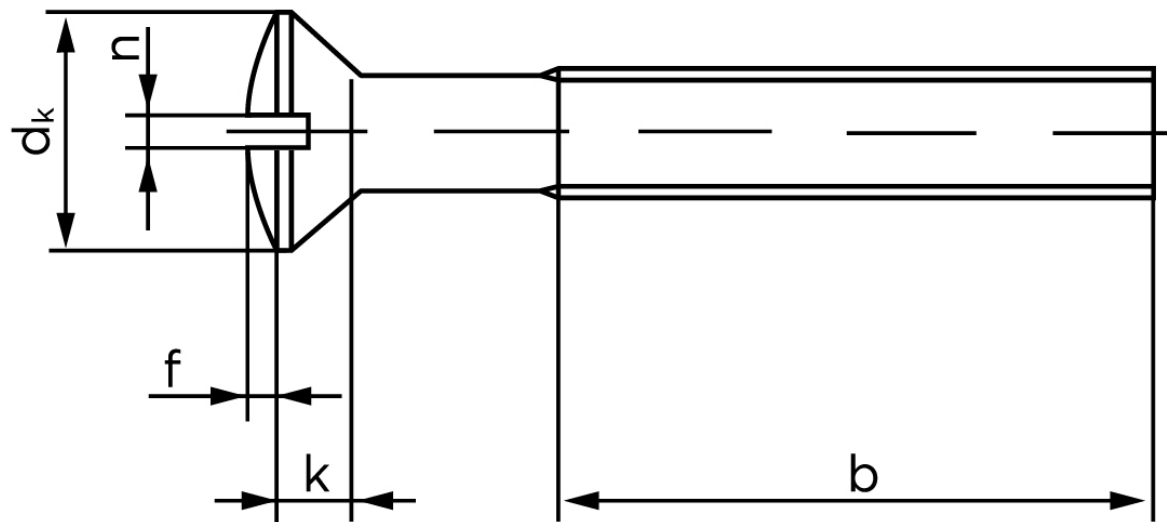

Linsehovedet Maskineskrue M/Ligekærv ISO 2010 Rustfri-Syrefast A4 M4x10 (1000 Stk)

SKU: 020109400040010

GTIN:

Norm	ISO 2010
Dimensions	4
d_k ISO/DIN	8.4/7.5
$k_{ISO/DIN}$	2.7/2.2
b	22
f	1
n	1

Bemærk disse data er vejledende, og informationerne skal anses som vejledende, Bolte.dk stiller ingen garanti eller kan stilles til ansvar for overstående datatabel. Er du i tvivl så kontakt os på 75154999.