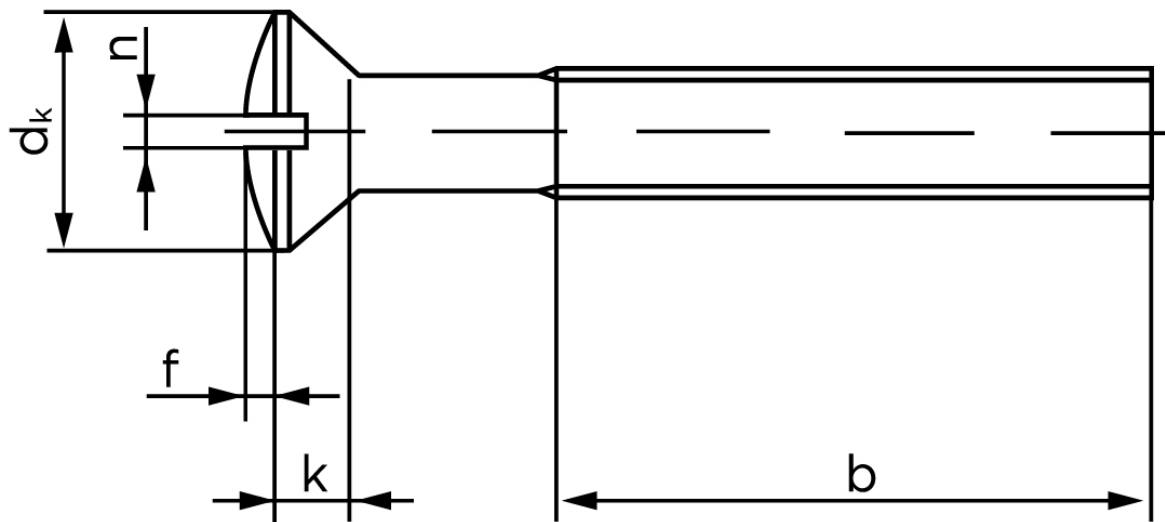

Linsehovedet Maskineskrue M/Ligekærv ISO 2010 Rustfri A2 M4x20 (1000 Stk)

SKU: 020109200040020

GTIN:

Norm	ISO 2010
Dimensions	4
d_k ISO/DIN	8.4/7.5
$k_{ISO/DIN}$	2.7/2.2
b	22
f	1
n	1

Bemærk disse data er vejledende, og informationerne skal anses som vejledende, Bolte.dk stiller ingen garanti eller kan stilles til ansvar for overstående datatabel. Er du i tvivl så kontakt os på 75154999.