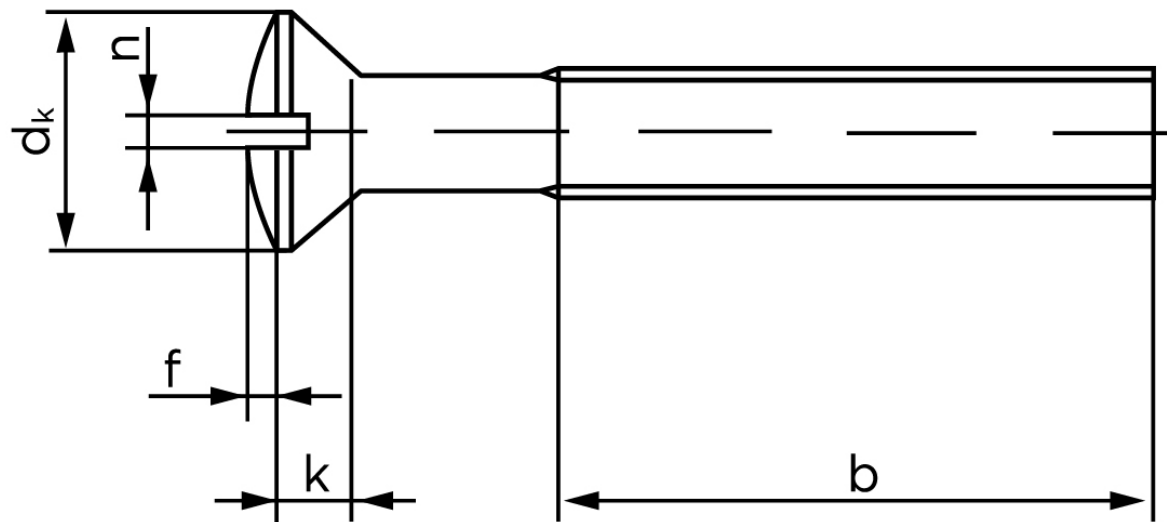

BOLTE

KVALITETSSKRUER OG -BOLTE PÅ NETTET

Linsehovedet Maskineskrue M/Ligekærv ISO 2010 Rustfri-Syrefast A4 M4x20 (1000 Stk)

SKU: 020109400040020

GTIN:

Norm	ISO 2010
Dimensions	4
d_k ISO/DIN	8.4/7.5
$k_{ISO/DIN}$	2.7/2.2
b	22
f	1
n	1

Bemærk disse data er vejledende, og informationerne skal anses som vejledende, Bolte.dk stiller ingen garanti eller kan stilles til ansvar for overstående datatabel. Er du i tvivl så kontakt os på 75154999.

Vil du vide mere om dette produkt

Forespørg pris her