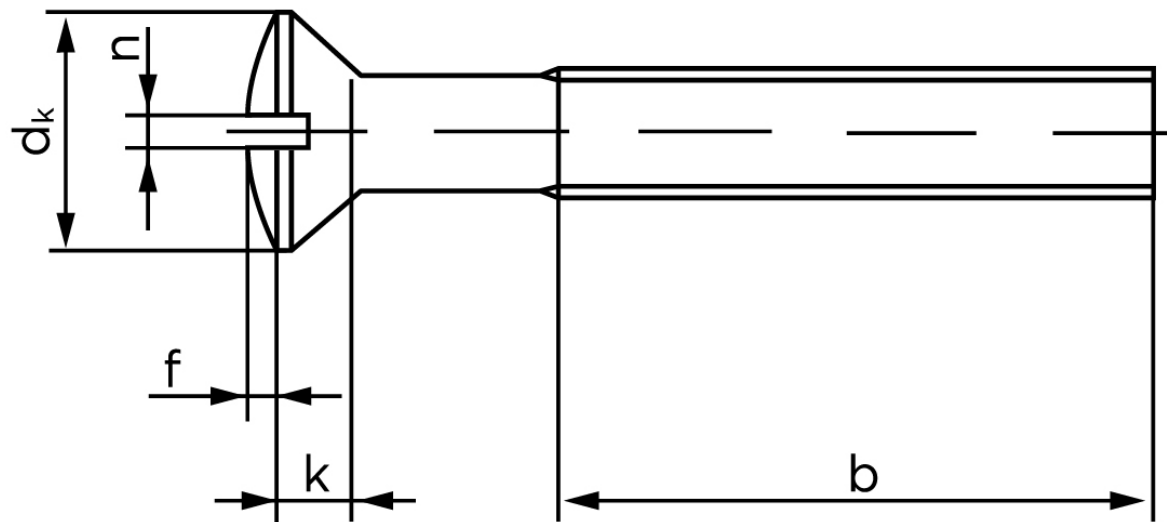

BOLTE

KVALITETSSKRUER OG -BOLTE PÅ NETTET

Linsehovedet Maskineskrue M/Ligekærv ISO 2010 Rustfri A2 M4x30 (200 Stk)

SKU: 020109209040030

GTIN:

Norm	ISO 2010
Dimensions	4
d_k ISO/DIN	8.4/7.5
$k_{ISO/DIN}$	2.7/2.2
b	22
f	1
n	1

Bemærk disse data er vejledende, og informationerne skal anses som vejledende, Bolte.dk stiller ingen garanti eller kan stilles til ansvar for overstående datatabel. Er du i tvivl så kontakt os på 75154999.

Vil du vide mere om dette produkt

Forespørg pris her