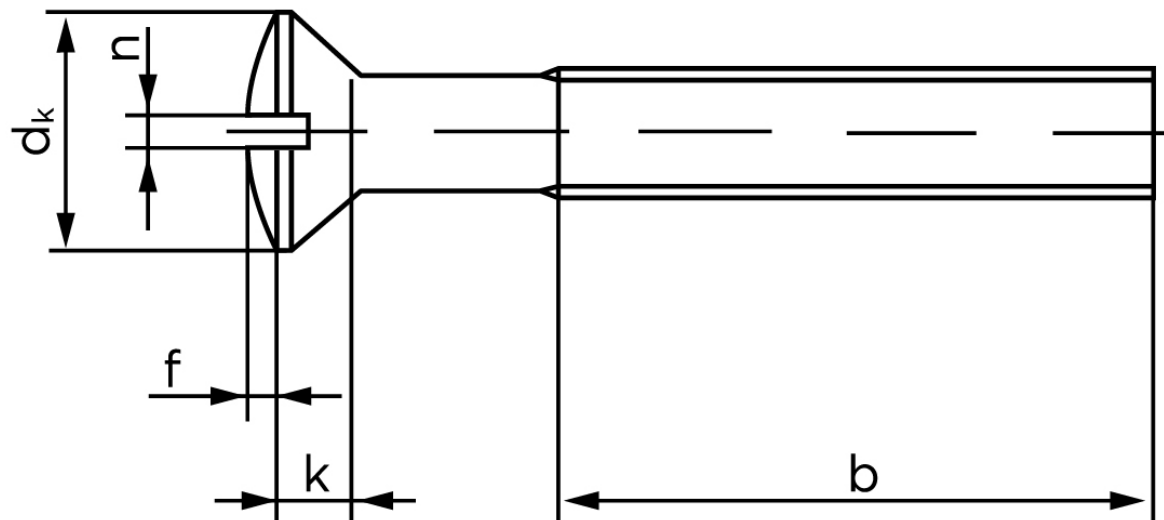

BOLTE

KVALITETSSKRUER OG -BOLTE PÅ NETTET

Linsehovedet Maskineskrue M/Ligekærv ISO 2010 Forkromet Messing M4x35 (200 Stk)

SKU: 020107409040035

GTIN:

Norm	ISO 2010
Dimensions	4
d_k ISO/DIN	8.4/7.5
$k_{ISO/DIN}$	2.7/2.2
b	22
f	1
n	1

Bemærk disse data er vejledende, og informationerne skal anses som vejledende, Bolte.dk stiller ingen garanti eller kan stilles til ansvar for overstående datatabel. Er du i tvivl så kontakt os på 75154999.

Vil du vide mere om dette produkt

Forespørg pris her