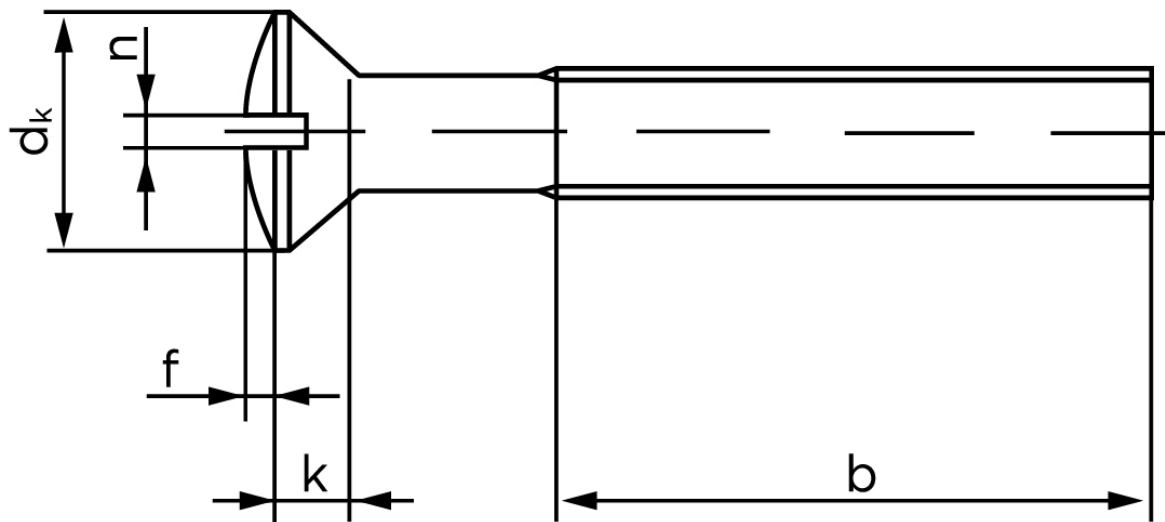

BOLTE

KVALITETSSKRUER OG -BOLTE PÅ NETTET

Linsehovedet Maskineskrue M/Ligekærv ISO 2010 Rustfri-Syrefast A4 M4x35 (100 Stk)

SKU: 020109409040035

GTIN:

Norm	ISO 2010
Dimensions	4
d_k ISO/DIN	8.4/7.5
$k_{ISO/DIN}$	2.7/2.2
b	22
f	1
n	1

Bemærk disse data er vejledende, og informationerne skal anses som vejledende, Bolte.dk stiller ingen garanti eller kan stilles til ansvar for overstående datatabel. Er du i tvivl så kontakt os på 75154999.

Vil du vide mere om dette produkt
Forespørg pris her