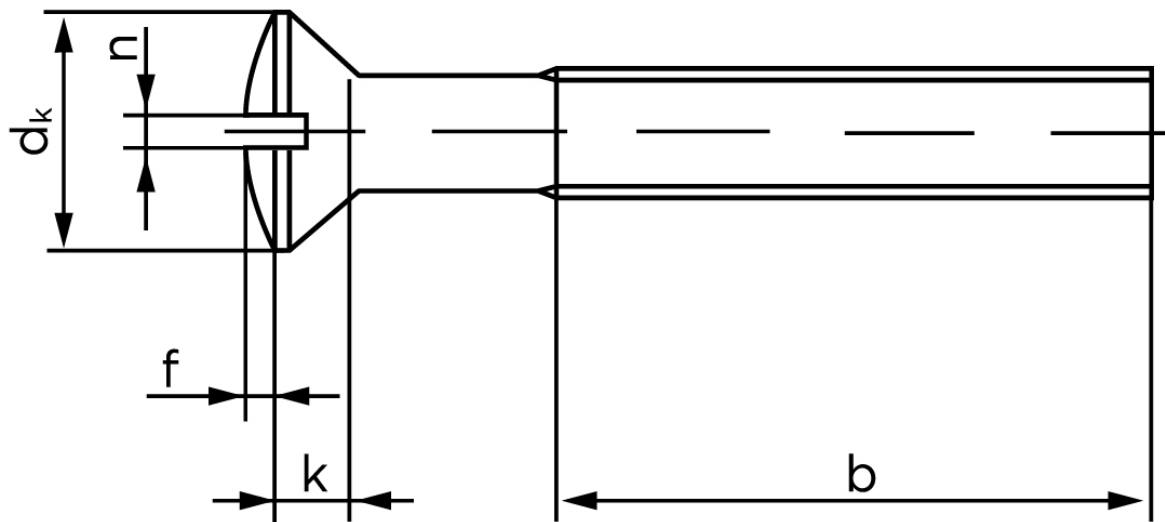

Linsehovedet Maskineskrue M/Ligekærv ISO 2010 Rustfri-Syrefast A4 M4x40 (100 Stk)

SKU: 020109409040040

GTIN:

Norm	ISO 2010
Dimensions	4
d_k ISO/DIN	8.4/7.5
$k_{ISO/DIN}$	2.7/2.2
b	22
f	1
n	1

Bemærk disse data er vejledende, og informationerne skal anses som vejledende, Bolte.dk stiller ingen garanti eller kan stilles til ansvar for overstående datatabel. Er du i tvivl så kontakt os på 75154999.