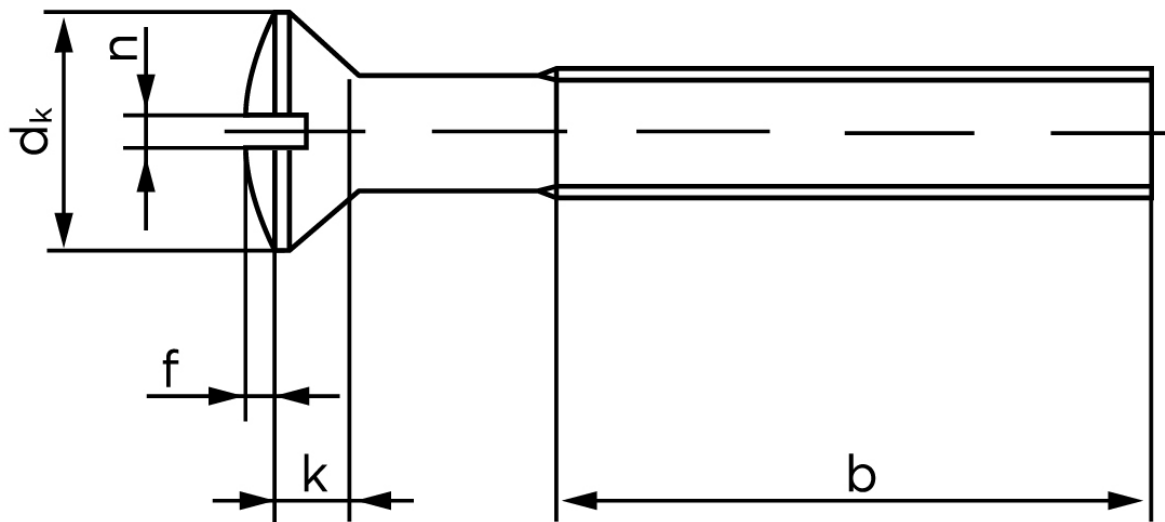

# BOLTE

KVALITETSSKRUER OG -BOLTE PÅ NETTET

## Linsehovedet Maskineskrue M/Ligekærv ISO 2010 Rustfri-Syrefast A4 M4x45 (100 Stk)

SKU: 020109409040045

GTIN:

Norm	ISO 2010
Dimensions	4
$d_k$ ISO/DIN	8.4/7.5
$k_{ISO/DIN}$	2.7/2.2
b	22
f	1
n	1

Bemærk disse data er vejledende, og informationerne skal anses som vejledende, Bolte.dk stiller ingen garanti eller kan stilles til ansvar for overstående datatabel. Er du i tvivl så kontakt os på 75154999.