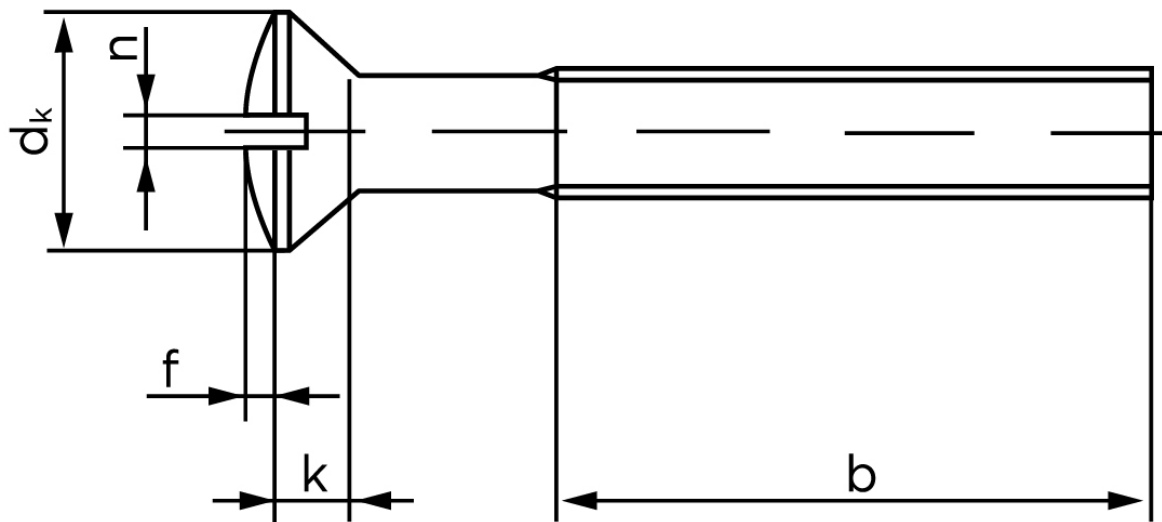

# BOLTE

KVALITETSSKRUER OG -BOLTE PÅ NETTET

## Linsehovedet Maskineskrue M/Ligekærv ISO 2010 Elforzinket Stål Kl. 4.8 M4x50 (200 Stk)

SKU: 020104109040050

GTIN:

Norm	ISO 2010
Dimensions	4
$d_k$ ISO/DIN	8.4/7.5
$k_{ISO/DIN}$	2.7/2.2
b	22
f	1
n	1

Bemærk disse data er vejledende, og informationerne skal anses som vejledende, Bolte.dk stiller ingen garanti eller kan stilles til ansvar for overstående datatabel. Er du i tvivl så kontakt os på 75154999.