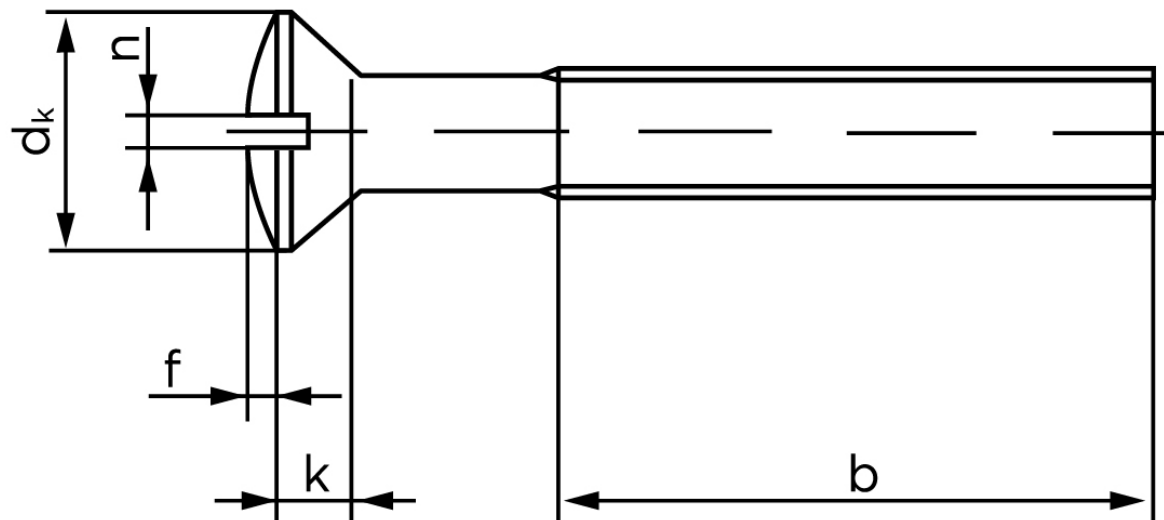

Linsehovedet Maskineskrue M/Ligekærv ISO 2010 Rustfri A2 M4x6 (1000 Stk)

SKU: 020109200040006

GTIN:

Norm	ISO 2010
Dimensions	4
d_k ISO/DIN	8.4/7.5
$k_{ISO/DIN}$	2.7/2.2
b	22
f	1
n	1

Bemærk disse data er vejledende, og informationerne skal anses som vejledende, Bolte.dk stiller ingen garanti eller kan stilles til ansvar for overstående datatabel. Er du i tvivl så kontakt os på 75154999.